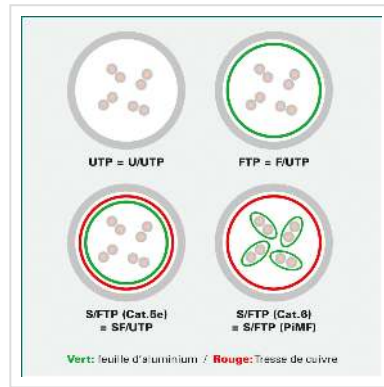

# ROLINE RM Cordon DataCenter U/FTP Cat.6A (Classe EA), slim, rouge, 2 m

<b>Numéro d'article</b>	21.45.3315
<b>Constructeur</b>	ROLINE RECYCLED MATERIAL
<b>Référence constructeur</b>	21.45.3315
<b>EAN (pièce unique)</b>	7630049629967

**Cordon réseau confectionné, blindé par paires, de catégorie 6A avec connecteurs RJ-45 aux deux extrémités. Convient comme câble de répartition dans les panneaux de brassage ou comme câble de raccordement d'appareils et est prévu pour une utilisation dans le réseau local. Câble DataCenter particulièrement fin et flexible de notre ligne de produits ROLINE Recycled Material avec des paires de fils individuelles dans un film recouvert d'aluminium pour une utilisation dans des espaces restreints, comme les centres de données.**

- Cordon twisted pair confectionné et blindé par paires
- Avec connecteurs RJ-45 des deux côtés
- Convient pour l'utilisation dans les réseaux Ethernet 10 Gigabit
- Câble particulièrement fin et flexible
- Pour une utilisation dans des espaces restreints
- Résistant grâce à la protection anti-plier injectée
- Affectation des contacts : 1:1 selon EIA/TIA568, 8 conducteurs
- Structure : tresse de 8 conducteurs, blindage par paires dans un film recouvert d'aluminium

## Caractéristiques techniques

Constructeur ROLINE RECYCLED MATERIAL

Groupe de produits Câble Twisted Pair

Types de produits Cordon FTP

Couleur rouge

Longueur 2 m

Type de protection FTP

Qualité de transmission Cat6A / Class EA