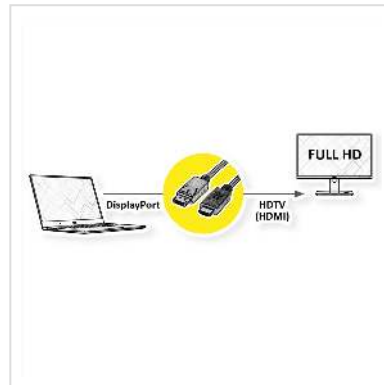

ROLINE RM Câble DisplayPort DP - HDTV, M/M, noir, 1 m

Numéro d'article	11.45.5780
Constructeur	ROLINE RECYCLED MATERIAL
Référence constructeur	11.45.5780
EAN (pièce unique)	7630049632356

2K

ROLINE RECYCLED MATERIAL Câble Displayport avec prise HDTV pour relier un ordinateur portable, un PC, un écran ou une carte graphique à un téléviseur, un projecteur ou un vidéoprojecteur - avec une qualité jusqu' à 1920x1080 @60Hz, y compris la transmission audio !

- HDTV est le standard pour la transmission vidéo numérique dans le secteur TV/multimédia pour par exemple: Connexion d'un téléviseur avec interface HDMI à un appareil de lecture avec connexion DisplayPort.
- Câble avec un port DisplayPort et une prise HDTV. DisplayPort est compatible avec le signal HDMI.
- Remarque: Un câble DisplayPort HDTV ne peut être utilisé que dans un seul sens: le connecteur DisplayPort ne peut être utilisé que du côté de la source de données (par ex. carte graphique).

Groupe de produits	Câble
Types de produits	Câble DP-HDTV
Couleur	noir
Longueur	1 m
Qualité de transmission	DisplayPort v1.1
Résolution maximale	1920 x 1080 / 1920 x 1200 @60Hz (2K, Full HD)
Connecteur face 1	DisplayPort mâle
Connecteur face 2	HDTV mâle
Type de connecteur face 1	DisplayPort
Genre du connecteur face 1	Mâle
Type de connecteur face 2	HDTV
Genre du connecteur face 2	Mâle
Domaine d'emploi	externe
Blindage du câble	blindé
Poids	54.7 g
Hauteur du colis	20 mm
Largeur du colis	100 mm
Profondeur du colis	100 mm
Poids du paquet	0.1 kg