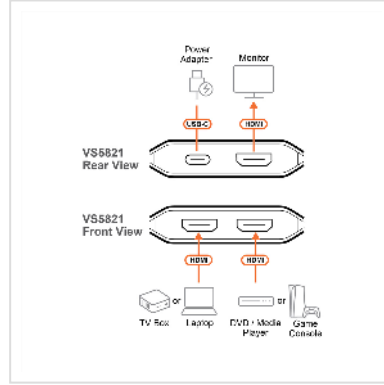

ATEN VS5821 Commutateur HDMI 8K à 2 ports

Numéro d'article	14.01.7585
Constructeur	ATEN
Référence constructeur	VS5821
EAN (pièce unique)	4711581521575

Votre commutateur HDMI de référence pour les jeux vidéo modernes, le divertissement personnel et l'audiovisuel professionnel.