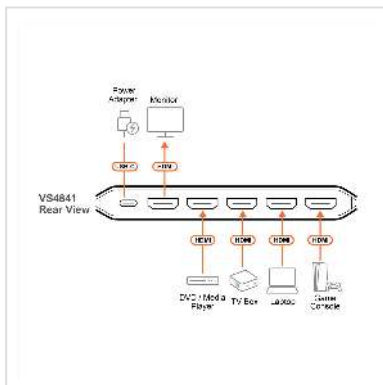

ATEN VS4841 Commutateur HDMI True 4K à 4 ports

Numéro d'article	14.01.7583
Constructeur	ATEN
Référence constructeur	VS4841
EAN (pièce unique)	4711581521599

Votre commutateur HDMI incontournable pour le divertissement à la maison, l'audiovisuel professionnel et la gestion efficace des sources.

- Détection automatique des connecteurs

Permet une commutation instantanée des ports et un transfert fluide du signal lors de la connexion, garantissant ainsi une disponibilité totale

- Forme compacte esthétique

Son profil mince et son éclairage d'accentuation élégant lui permettent de s'intégrer dans

n'importe quel espace, complétant parfaitement votre décor.

Caractéristiques techniques

Constructeur	ATEN
Groupe de produits	Splitter et Sélecteur
Types de produits	Switch vidéo HDMI
Couleur	noir
Comprend	1 x commutateur HDMI True 4K à 4 ports, 1 x télécommande IR, 1 x câble d'alimentation USB (Type-C vers Type-A) (1 m)
Interface	HDMI
Entrées	4
Sorties	1
Distance maximale	3 m
Entrées Vidéo	4 x HDMI F
Sortie Vidéo	1 x HDMI F
Résolution maximale (nom.)	3840 x 2160 @ 60Hz (4:4:4)
Résolution maximale	3840 x 2160 @30Hz (4K, Full HD)
Hauteur	1.52 cm
Largeur	5.65 cm
Profondeur	14.5 cm
Poids	77 g
Hauteur du colis	40 mm
Largeur du colis	140 mm
Profondeur du colis	160 mm
Poids du paquet	0.18 kg