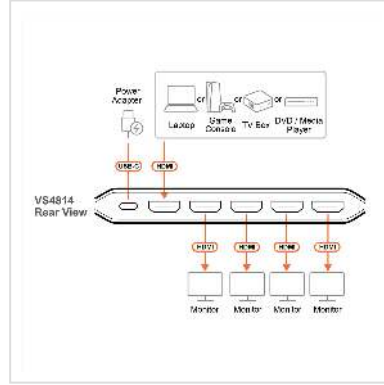

# ATEN VS4814 Distributeur HDMI True 4K à 4 ports

<b>Numéro d'article</b>	14.01.7582
<b>Constructeur</b>	ATEN
<b>Référence constructeur</b>	VS4814
<b>EAN (pièce unique)</b>	4711581521605

## Votre distributeur HDMI incontournable pour le divertissement à la maison, les applications commerciales et l'audiovisuel professionnel.

Le VS4814 est un répartiteur HDMI True 4K à 4 ports conçu pour répondre aux exigences les plus élevées des applications d'affichage dynamique et d'affichage commercial. Doté de la technologie EDID Sync™, il permet de diffuser jusqu'à quatre flux vidéo simultanés à partir d'une seule source HDMI, garantissant à tout moment une excellence visuelle conforme aux normes HDMI et HDCP 2.2. Grâce à la prise en charge des formats HDR10+, 3D et Deep Color, le VS4814 offre un contraste plus riche et un spectre de couleurs plus large pour une expérience visuelle vraiment immersive.

## Caractéristiques techniques

Constructeur	ATEN
Groupe de produits	Splitter et Sélecteur
Types de produits	Splitter HDMI vidéo
Couleur	noir
Comprend	1x distributeur HDMI True 4K à 4 ports, 1x câble d'alimentation USB (Type-C vers Type-A) (1 m)
Interface	HDMI
Entrées	1
Sorties	4
Distance maximale	3 m
Entrées Vidéo	1 x HDMI F
Sortie Vidéo	4 x HDMI F
Résolution maximale (nom.)	3840 x 2160 @ 60Hz (4:4:4)
Résolution maximale	3840 x 2160 @30Hz (4K, Full HD)
Hauteur	1.52 cm
Largeur	5.65 cm
Profondeur	14.5 cm
Poids	102 g
Hauteur du colis	30 mm
Largeur du colis	150 mm
Profondeur du colis	180 mm
Poids du paquet	0.185 kg