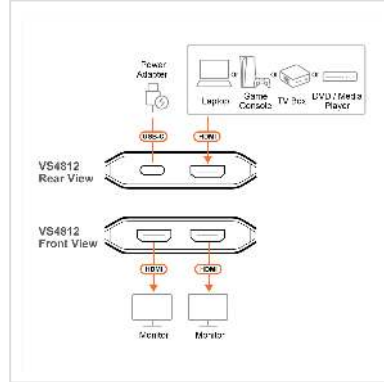

# ATEN VS4812 Distributeur HDMI 2 ports True 4K

<b>Numéro d'article</b>	14.01.7581
<b>Constructeur</b>	ATEN
<b>Référence constructeur</b>	VS4812
<b>EAN (pièce unique)</b>	4711581521612

---

Largeur du colis	100 mm
------------------	--------

Profondeur du colis	160 mm
---------------------	--------

Poids du paquet	0.098 kg
-----------------	----------