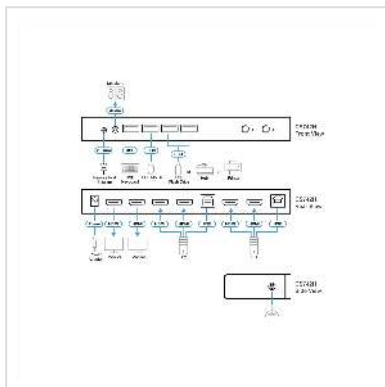

# ATEN CS742H Commutateur KVMP™ double écran USB 4K HDMI à 2 ports

<b>Numéro d'article</b>	14.01.7565
<b>Constructeur</b>	ATEN
<b>Référence constructeur</b>	CS742H
<b>EAN (pièce unique)</b>	4710469349874

**Le commutateur KVMP™ ATEN CS742H à 2 ports USB 4K HDMI double écran est conçu pour les professionnels qui ont besoin d'un contrôle rationalisé sur deux ordinateurs tout en conservant des performances visuelles élevées et le partage des périphériques partagés. Avec la prise en charge de deux écrans HDMI à des résolutions allant jusqu'à 4096 x 2160 @ 60Hz, il offre une qualité d'image ultra-claire, idéale pour les tâches de conception, de finance et de production multimédia.**

Le CS742H permet aux utilisateurs de faire fonctionner les deux systèmes à l'aide d'un seul clavier USB, d'une seule souris et de périphériques partagés, ce qui réduit considérablement l'encombrement du bureau et les coûts matériels. Il prend en charge plusieurs méthodes de commutation, notamment les boutons poussoirs du panneau avant, les touches de raccourci, la molette de la souris et le sélecteur de port à distance, offrant ainsi flexibilité et commodité dans diverses configurations de travail. Équipé d'une fonction de partage des périphériques USB, le CS742H permet d'utiliser de manière transparente des périphériques tels que des disques durs externes, des webcams ou des imprimantes, partagés sur les deux systèmes connectés.

### Caractéristiques techniques

Constructeur	ATEN
Groupe de produits	Switch KVM / PC-Shares
Types de produits	Switch KVM, VGA
Couleur	noir
Comprend	1 x commutateur KVMP™ CS742H à 2 ports USB 4K HDMI double écran 4 x câbles HDMI (1,8 m) 2 x câbles USB Type-A vers USB Type-B (1,8 m) 1 x sélecteur de port à distance (1,8 m) 1 x jeu de patins (4 pièces) 1 x adaptateur secteur 1 x manuel d'utilisation
Interface	HDMI
Nombre de PCs	2
PC/Switch: raccordements écrans	HDMI
PC/Switch: raccordements claviers / souris	USB
Hauteur	220 mm
Largeur	95 mm