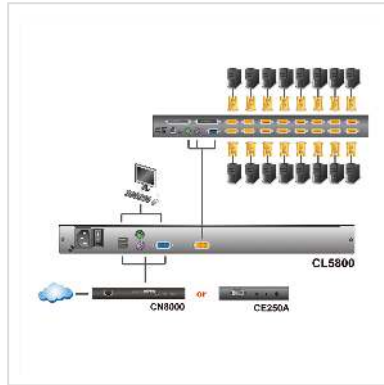

# ATEN CL5800N Console KVM, LCD 48cm, VGA, PS/2-USB, port périphériques, IT-Layout

Numéro d'article	14.01.7543
Constructeur	ATEN
Référence constructeur	CL5800N IT
EAN (pièce unique)	4710469344473

**La console CL5800 est une console KVM LCD équipée d'un écran LCD intégré de 19" rétroéclairé par DÉL, d'un clavier complet et d'un pavé tactile dans un boîtier coulissant pouvant être installé sur un bâti 1U.**

- Lumière d'éclairage à DÉL exclusive - conçue par ATEN pour éclairer le clavier et le pavé tactile pour permettre la visibilité dans des conditions de faible luminosité
- Console KVM intégrée avec moniteur LCD de 19" rétroéclairé par DÉL abritée dans un boîtier double rail avec un espace libre au-dessus et au-dessous pour faciliter l'accès dans un bâti 1U
- Kit de montage sur bâti standard inclus et possibilité d'acquérir séparément un kit de montage facile permettant l'installation par une seule personne.
- Prise en charge d'une console externe avec des connecteurs PS/2 ou USB
- Double interface : prend en charge les ordinateurs et les commutateurs KVM équipés de claviers et souris PS/2 ou USB
- Port souris USB supplémentaire pour connexion à chaud sur le panneau avant (peut également servir de port périphérique USB)
- Alimentation intégrée
- Haute résolution vidéo : Jusqu'à 1280 x 1024 à 75 Hz