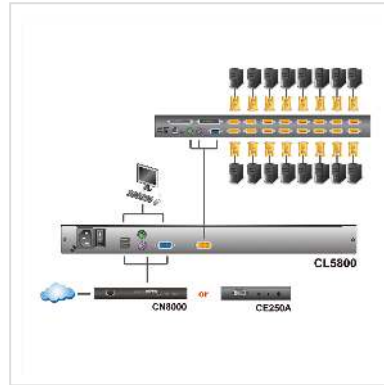

ATEN CL5800N Console KVM, LCD 48cm, VGA, PS/2-USB, port périphériques, US-Layout

Numéro d'article	14.01.7506
Constructeur	ATEN
Référence constructeur	CL5800N US
EAN (pièce unique)	4710469345548

La console CL5800 est une console KVM LCD équipée d'un écran LCD intégré de 19" rétroéclairé par DÉL, d'un clavier complet et d'un pavé tactile dans un boîtier coulissant pouvant être installé sur un bâti 1U.

- Lumière d'éclairage à DÉL exclusive - conçue par ATEN pour éclairer le clavier et le pavé tactile pour permettre la visibilité dans des conditions de faible luminosité
- Console KVM intégrée avec moniteur LCD de 19" rétroéclairé par DÉL abritée dans un boîtier double rail avec un espace libre au-dessus et au-dessous pour faciliter l'accès dans un bâti 1U
- Kit de montage sur bâti standard inclus et possibilité d'acquérir séparément un kit de montage facile permettant l'installation par une seule personne.
- Prise en charge d'une console externe avec des connecteurs PS/2 ou USB
- Double interface : prend en charge les ordinateurs et les commutateurs KVM équipés de claviers et souris PS/2 ou USB
- Port souris USB supplémentaire pour connexion à chaud sur le panneau avant (peut également servir de port périphérique USB)
- Alimentation intégrée
- Haute résolution vidéo : Jusqu'à 1280 x 1024 à 75 Hz