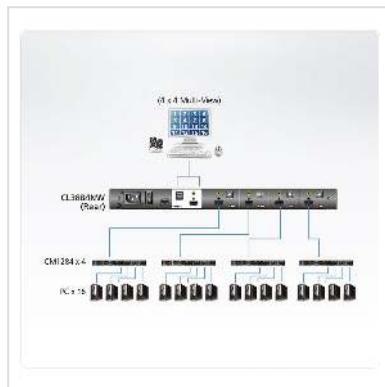

ATEN CL3884NW 4-Port Multi-View Dual Rail WideScreen LCD KVM Tastaturlayout Deutsch

Numéro d'article	14.01.7496
Constructeur	ATEN
Référence constructeur	CL3884NW SP
EAN (pièce unique)	4710469344961

Caractéristiques techniques

Constructeur	ATEN
Groupe de produits	Switch KVM / PC-Shares
Types de produits	Switch KVM, VGA
Couleur	noir
Taille d'écran dans la console	18.5" (47 cm)
Layout clavier	SP
Raccordement au réseau	Connecteur pour appareils froids
Hauteur	4.28 cm
Largeur	48.06 cm
Profondeur	63.1 cm
Poids	11.2 kg
Hauteur du colis	0 mm
Largeur du colis	0 mm
Profondeur du colis	0 mm