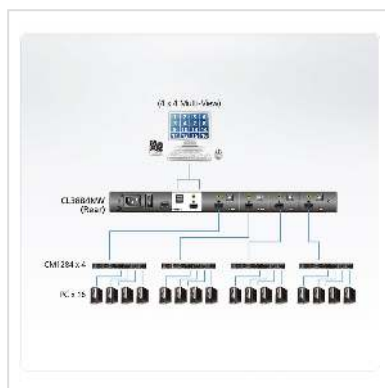

# ATEN CL3884NW 4-Port Multi-View Dual Rail WideScreen LCD KVM Tastaturlayout Deutsch

<b>Numéro d'article</b>	14.01.7495
<b>Constructeur</b>	ATEN
<b>Référence constructeur</b>	CL3884NW US
<b>EAN (pièce unique)</b>	4710469345456

## Caractéristiques techniques

Constructeur	ATEN
Groupe de produits	Switch KVM / PC-Shares
Types de produits	Switch KVM, VGA
Couleur	noir
Taille d'écran dans la console	18.5" (47 cm)
Layout clavier	US
Raccordement au réseau	Connecteur pour appareils froids
Hauteur	4.28 cm
Largeur	48.06 cm
Profondeur	63.1 cm
Poids	11.2 kg
Hauteur du colis	0 mm
Largeur du colis	0 mm
Profondeur du colis	0 mm