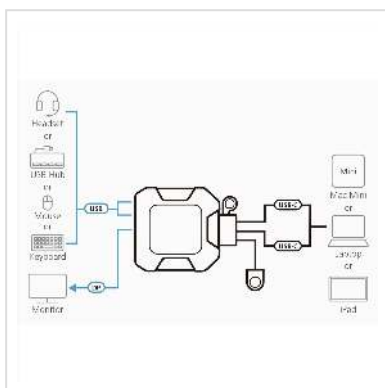

# ATEN US3312 Commutateur KVM DisplayPort 4K 2 ports USB-C avec sélecteur de port à distance

<b>Numéro d'article</b>	14.01.7334
<b>Constructeur</b>	ATEN
<b>Référence constructeur</b>	US3312
<b>EAN (pièce unique)</b>	4710469341908

Le US3312 compact est idéal pour relever les défis du travail hybride en rénovant votre espace de travail avec la puissance d'un commutateur KVM câblé et la mobilité de la connectivité USB-C. Optimisez les flux de travail les plus complexes en appuyant sur un seul bouton pour basculer rapidement (en 3 secondes) entre vos tâches sur deux appareils mobiles USB-C, tels qu'un ordinateur portable, une tablette, un MacBook, un iPad et même un Mac mini, et ce à partir d'une console DisplayPort et USB. L'US3312 désencombre comme par magie votre espace de travail pour un nouveau look soigné et épuré, et apporte une qualité d'affichage 4K saisissante pour améliorer vos performances de travail.

## Caractéristiques techniques

Constructeur	ATEN
Groupe de produits	Switch KVM / PC-Shares
Types de produits	Switch KVM, DP
Couleur	noir
Comprend	1 Commutateur KVM DisplayPort 4K 2 ports USB-C avec sélecteur de port à distance 1 manuel d'instructions
Interface	DP
Nombre de PCs	2
Hauteur	3 cm
Largeur	8.42 cm
Profondeur	8.34 cm
Poids	0.19 kg
Hauteur du colis	40 mm
Largeur du colis	220 mm
Profondeur du colis	160 mm
Poids du paquet	0.269 kg