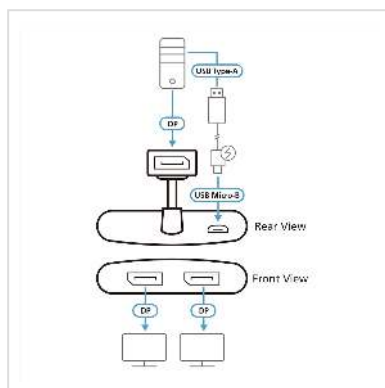

ATEN VS192DP Splitter DisplayPort 4K à 2 ports avec hub MST

Numéro d'article	14.01.7229
Constructeur	ATEN
Référence constructeur	VS92DP
EAN (pièce unique)	4710469340475

Transmission de vidéos haute résolution à deux endroits différents sans perte de qualité.

Conçu dans l'optique d'une solution DisplayPort MST abordable mais avancée, le hub ATEN VS92DP 2-Port True 4K DisplayPort MST permet de transmettre des vidéos haute résolution à deux endroits différents sans perte de qualité. La productivité est améliorée par la fonction qui permet de connecter jusqu'à deux écrans à un ordinateur portable / PC basé sur Windows. Les utilisateurs peuvent également reproduire la même image sur deux écrans ou afficher un contenu indépendant sur chaque écran pour le multitâche.

- Transmet une source True 4K à deux écrans DisplayPort simultanément.
- Prend en charge le mode Single Stream Transport (SST) et Multi Stream Transport (MST)
- Prise en charge de la résolution 4K pour la double sortie - jusqu'à 3840 x 2160 à 30 Hz (4:4:4)
- DisplayPort 1.2 ; conforme à HDCP 1.3
- Offre des canaux audio Dolby TrueHD et DTS-HD Master 7.1
- Boîtier en aluminium de haute qualité et durable

Caractéristiques techniques

Constructeur	ATEN
Groupe de produits	Splitter et Sélecteur
Types de produits	Splitter vidép DP
Couleur	noir
Longueur	0.15 m
Comprend	1x VS192DP Répartiteur DisplayPort True 4K à 2 ports 1x câble USB type A vers Micro-B 1x Instructions utilisateur
Interface	DP
Entrées	1
Sorties	2
Distance maximale	15 cm
Entrées Vidéo	1 x DP F
Sortie Vidéo	2 x DP F
Résolution maximale (nom.)	Max 3m à 3840x2160 à 60 Hz (4:4:4) - sortie simple, Max 3m à 3840x2160 à 30 Hz (4:4:4) - sortie double
Résolution maximale	3840 x 2160 @60Hz (4K, UHD-1)
Dimensions (HxLxP)	15 x 60 x 88 mm
Hauteur	15 mm
Largeur	60 mm
Profondeur	88 mm
Poids	90 g
Hauteur du colis	170 mm
Largeur du colis	70 mm
Profondeur du colis	130 mm
Poids du paquet	0.197 kg