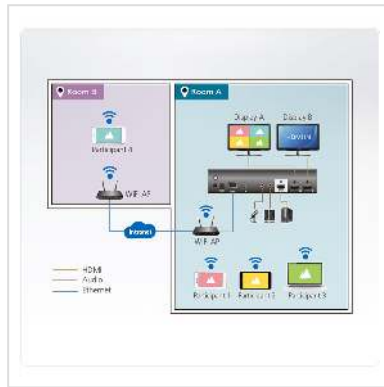

ATEN VP2120 Commutateur de présentation fluide avec multidiffusion en quadruple affichage

Numéro d'article	14.01.7130
Constructeur	ATEN
Référence constructeur	VP2120
EAN (pièce unique)	4719264649165

Le Commutateur de présentation fluide VP2120 ATEN intègre un commutateur matriciel vidéo, la diffusion AV, le mixage audio ainsi que des fonctions collaboratives en un appareil compact.

Avec une entrée HDMI, deux sorties HDMI, plus quatre canaux de diffusion bidirectionnelle, le VP2120 renforce la collaboration PAP pour des réunions plus efficaces et plus productives dans des espaces et des salles de réunion, ainsi que dans les salles de réunion de petite à moyenne taille.

- Diffusez depuis tout appareil PAP

Le VP2120 permet aux participants de rejoindre une réunion sans fil depuis des ordinateurs portables ou des smartphones, ce qui accélère et facilite plus que jamais la collaboration. Il vous suffit de vous connecter de commencer à partager le contenu de votre présentation à partir de l'interface utilisateur graphique Web ou de l'appli Contrôle de présentation vidéo ATEN sur tout appareil mobile Apple ou Android.

- Flexibilité du quadruple affichage avec la disposition automatique

Le mode multivue intégré permet d'afficher jusqu'à 4 sources diffusées en quadruple

affichage sur un seul écran, et peut ajuster sa disposition de manière dynamique en fonction du nombre de sources disponibles. Les participants peuvent sélectionner une source de diffusion à agrandir et à mettre en plein écran, ce qui améliore la flexibilité des réglages des présentations spontanées afin de répondre aux besoins des discussions rapides.