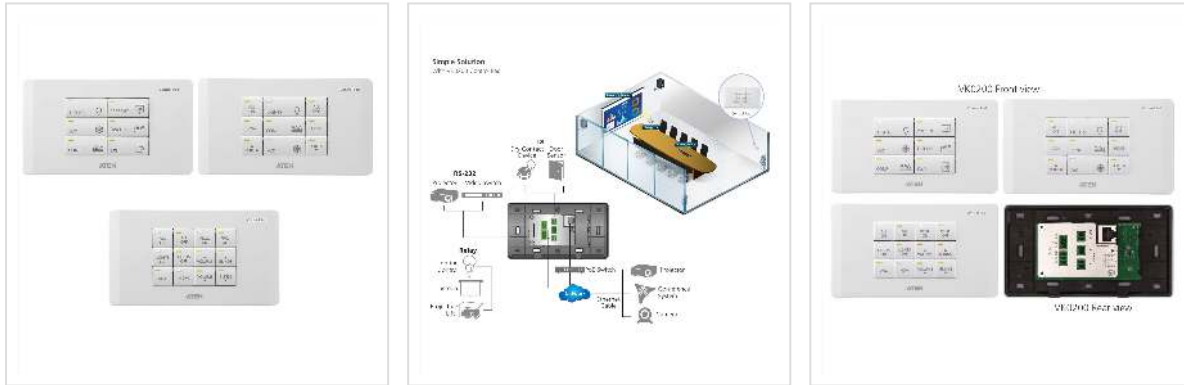

ATEN VK112EU Clavier à 12 boutons

Numéro d'article	14.01.7056
Constructeur	ATEN
Référence constructeur	VK0200
EAN (pièce unique)	4719264648250

Systeme de contrôle ATEN

Le VK112EU est un clavier à 12 boutons entièrement personnalisable conçu pour être utilisé avec le Système de contrôle de ATEN. Le clavier fournit une interface pour contrôler les appareils dans une pièce à partir d'une plaque frontale murale standard. Créé avec la flexibilité à l'esprit, le clavier à deux gangs peut être disposé dans 125 combinaisons différentes de 6 à 12 boutons qui s'emboîtent aussi facilement qu'un Lego. En se connectant au Boîtier de contrôle VK2100/VK1100 via un réseau local, les utilisateurs trouveront sans effort le logiciel VK6000 pour configurer le contrôle souhaité de tout appareil connecté à partir du clavier. Avec les boutons prêts à partir, vous disposez d'un contrôle instantané et intelligent des installations à partir d'un clavier ou de claviers pouvant gérer n'importe quel appareil dans la pièce. Le VK112EU est une solution abordable, parfaite pour servir d'interface principale dans les salles de réunion, ou de contrôle d'appareil secondaire dans les salles de classe et les centres de conférence.

- Clavier - fournit une connexion physique au système de contrôle ATEN
- Entièrement personnalisable avec 125 combinaisons de disposition de 6 à 12 boutons
- Liaison facile des ID avec Boîtier de contrôle pour communication Ethernet
- Jusqu'à 8 claviers se connectent à un seul Boîtier de contrôle pour une extensibilité future

Caractéristiques techniques

Constructeur	ATEN
Groupe de produits	Prolongateur KVM-(IP)
Types de produits	Switch KVM over IP
Couleur	gris

Comprend	1x Clavier VK112EU 18x boutons 1x Connecteur bornier 1x Plaque frontale 1x Instructions utilisateur
----------	---