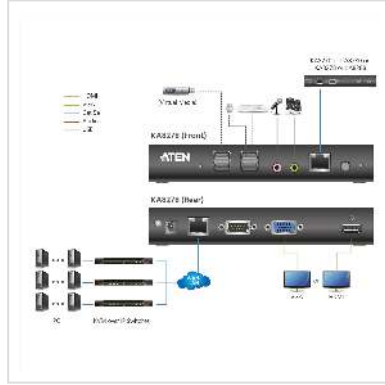

# ATEN KA8280 Station console KVM HDMI sur IP

<b>Numéro d'article</b>	14.01.7020
<b>Constructeur</b>	ATEN
<b>Référence constructeur</b>	KA8280
<b>EAN (pièce unique)</b>	4719264646980

La station console KVM sur IP KA8280 est une console autonome qui remplace PC ou notebook, permettant aux utilisateurs d'accéder, de surveiller et de contrôler à distance tous les serveurs connectés à plusieurs commutateurs KVM sur IP\* d'ATEN avec une sécurité impénétrable contre les menaces de virus. Elle prend également en charge diverses méthodes de chiffrement des données, assurant une protection des données imperméable. La station console KVM sur IP peut être déployée partout où un accès instantané est nécessaire et une sécurité stricte, idéale pour les applications telles que les studios, bureaux, centres de données, stations de diffusion, salles de contrôle ou centres d'opérations réseau.

La KA8280 prend en charge souris/clavier USB et deux ports USB pour la fonction de média virtuel et prend en charge une sortie vidéo HDMI à des résolutions allant jusqu'à 1920 x 1200 à 60 Hz.

- Une console Java autonome qui remplace PC ou notebook, permettant aux utilisateurs d'accéder à distance et de contrôler les commutateurs KVM sur IP d'ATEN
- Sécurité impénétrable contre les menaces de virus et protection des données imperméable
- Authentification unique pour consolider la gestion des plusieurs commutateurs KVM sur IP d'ATEN
- Processeur graphique FPGA avancé – avec des résolutions Full HD 1920 x 1200
- Une sortie vidéo HDMI
- Panel Array Mode™ – permet aux administrateurs de surveiller la sortie vidéo de 64 serveurs distants dans un écran simultanément
- Prend en charge la fonction de média virtuel
- Fixation murale – kit de montage standard inclus
- Conception montée en rack 0U à gain de place pour montage à l'arrière du rack