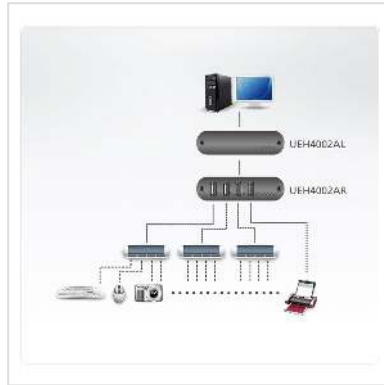

ATEN UEH4002A Système d'extension CAT 5 USB 2.0 4 ports

Numéro d'article	14.01.6994
Constructeur	ATEN
Référence constructeur	UEH4002A
EAN (pièce unique)	4719264645938

Le système d'extension CAT 5 USB 2.0 USB 4 ports UEH4002A intègre la technologie brevetée ExtremeUSB® qui permet aux utilisateurs de dépasser la limite de câble standard de 5 mètres pour les périphériques USB.

L'UEH4002A fournit une connexion durable et de haute qualité qui exploite toutes les capacités de la norme USB 2.0, pour assurer une communication de données fiable. Véritable solution plug-and-play, l'UEH4002A est compatible avec tous les principaux systèmes d'exploitation et prend en charge tous les périphériques USB tels que les clés USB, claviers, souris, webcams et tableaux interactifs via une connexion CAT 5e dédiée. Un hub à quatre ports intégré permet l'extension de jusqu'à quatre périphériques USB sans avoir besoin d'un hub supplémentaire.

Caractéristiques techniques

Constructeur	ATEN
Groupe de produits	Adaptateur, Termineur, Convertisseur
Types de produits	Prolongateur USB

Couleur	noir
Longueur	100 m
Comprend	1x UEH4002AL Système d'extension Cat 5 USB 2.0 4 ports (unité locale) 1x UEH4002AR Système d'extension Cat 5 USB 2.0 4 ports (unité distante) 1x 0AD9-1B05-30EG Adaptateur d'alimentation 1x LIN6-04U1-V1BG Câble USB 2.0 Type A à Type B (1,8 m) 1x Instructions utilisateur
Type de connecteur face 1	USB 2.0 Type A
Genre du connecteur face 1	Mâle
Type de connecteur face 2	USB 2.0 Type A
Genre du connecteur face 2	Femelle
Domaine d'emploi	externe
Raccordement au réseau	Fiche européenne de l'appareil
Poids	630 g
Hauteur du colis	80 mm
Largeur du colis	170 mm
Profondeur du colis	250 mm
Poids du paquet	0.677 kg