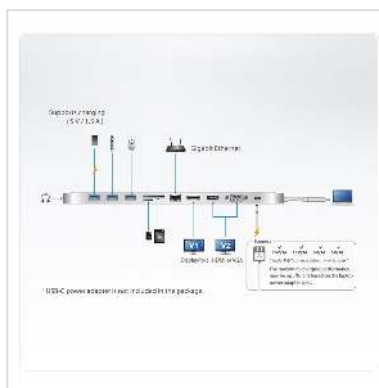

## Connecte instantanément jusqu'à 10 périphériques via un câble USB-C.

La station d'accueil multiports ATEN USB-C ultra-élégante avec transfert de l'alimentation est une mise à niveau totale en une étape pour votre ordinateur portable qui fournit toute l'extension supplémentaire dont vous avez besoin. Il suffit d'utiliser un câble pour ajouter jusqu'à 10 appareils avec transfert de l'alimentation pour augmenter votre productivité avec des connexions HDMI, DisplayPort, VGA, USB3.1 Gen1, SD/MMC/MicroSD, Ethernet et audio supplémentaires.

- Connecte instantanément jusqu'à 10 périphériques via un câble USB-C
- Fournit un transfert de l'alimentation jusqu'à 60 W après déduction de 15 W utilisé par la station d'accueil
- Les profils d'alimentation pris en charge incluent les spécifications d'alimentation 20 V/3 A, 12 V/3 A, 9 V/3 A et 5 V/3 A
- Prend en charge la résolution 4K sur un seul écran HDMI ou DisplayPort, et Dual 1080p sur un moniteur DisplayPort et HDMI ou VGA
- 1 port USB 3.1 Gen 1 Type A prend en charge la spécification de charge de batterie révision 1.2 (BC 1.2) pour le périphérique à charge rapide
- Lecteurs de cartes mémoire intégrés (SD/MMC/Micro SD)
- Entrée et sortie audio
- Gigabit Ethernet

## Caractéristiques techniques

Constructeur	ATEN
Groupe de produits	Adaptateur, Termineur, Convertisseur
Types de produits	Adaptateur USB-DisplayPort
Couleur	blanc
Comprend	1x Station d'accueil multiports USB-C avec transfert de l'alimentation UH3234 1x Instructions utilisateur
Raccordement face 1 (PC)	USB-C femelle
Raccordement face 2 (Périphérie)	3x USB3.1 F, 1x HDMI F, 1x VGA F, 1x DP F, 1x Gigabit Ethernet F, 1x Audio 3,5mm
Type de connecteur face 1	USB Type C (USB-C)
Genre du connecteur face 1	Femelle
Type de connecteur face 2	HDMI Type A
Genre du connecteur face 2	Femelle
Matériel	Métal
Hauteur	1.45 cm
Largeur	7.5 cm
Profondeur	28 cm
Poids	0.32 kg
Hauteur du colis	40 mm
Largeur du colis	120 mm
Profondeur du colis	350 mm
Poids du paquet	0.433 kg