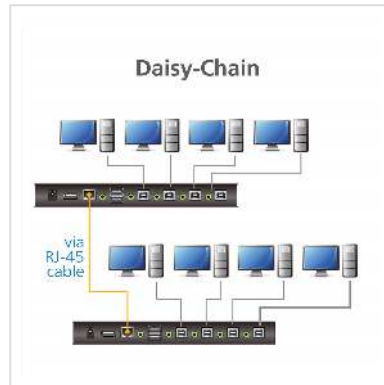

ATEN CS724KM Commutateur KM sans limite USB à 4 ports

Numéro d'article	14.01.6971
Constructeur	ATEN
Référence constructeur	CS724KM
EAN (pièce unique)	4719264646232

Le CS724KM est un commutateur KM USB à 4 ports qui permet aux utilisateurs de contrôler jusqu'à 4 ordinateurs avec un seul clavier et une seule souris. Deux commutateurs peuvent être connectés en chaîne pour permettre le contrôle de jusqu'à 8 ordinateurs à partir d'une seule console.

Le CS724KM dispose de diverses méthodes de sélection de port innovantes. Les utilisateurs peuvent basculer entre les ordinateurs connectés via le bouton-poussoir du panneau avant, le raccourci clavier, le curseur de la souris, la molette de la souris et les commandes RS-232. La méthode de curseur de souris adopte la technologie Boundless Switching exclusive d'ATEN, qui permet aux utilisateurs de basculer entre plusieurs ordinateurs dans des bureaux étendus à plusieurs écrans en déplaçant simplement le curseur de la souris sur n'importe quelle bord de l'affichage pour sélectionner instantanément l'ordinateur cible et prendre le contrôle complet.

La fonction Boundless Switching du CS724KM prend en charge des postes de travail étendus avec jusqu'à 4 moniteurs, et jusqu'à 8 moniteurs lorsque 2 commutateurs sont connectés en chaîne, accélérant le processus de commutation entre les ordinateurs.

Constructeur	ATEN
Groupe de produits	Switch KVM / PC-Shares
Types de produits	Switch KVM, VGA
Couleur	noir
Comprend	1x Commutateur KM sans limite USB à 4 ports 4x LIN6-04U1-V1BG Câbles USB (USB 2,0-A à USB 2,0-B ; 1,8 m) 4x LIN5-0205-21CG Câbles audio (1,8 m) 1x Instructions utilisateur
USB-Hub intégré	oui
Hauteur	2.5 cm
Largeur	8.06 cm
Profondeur	20 cm
Poids	0.5 kg
Hauteur du colis	80 mm
Largeur du colis	180 mm
Profondeur du colis	290 mm
Poids du paquet	1.078 kg