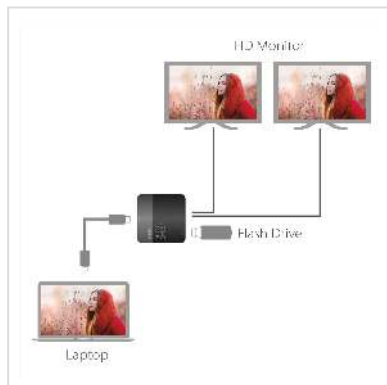

ATEN UH3233 Mini-station double-HDMI USB-C

Numéro d'article	14.01.6951
Constructeur	ATEN
Référence constructeur	UH3233
EAN (pièce unique)	4719264646010

L'ATEN UH3233 est une mini-station double-HDMI USB-C qui transforme votre périphérique USB-C en un poste de travail à deux moniteurs.

Elle est conforme aux dernières spécifications USB 3.1 de type C et prend en charge le mode double affichage. L'UH3233 peut acheminer la vidéo du périphérique source vers deux moniteurs HDMI, répartissant la transmission vidéo pour un affichage Dual-View via un seul câble tout en conservant une résolution de haute qualité jusqu'à 1080p.

L'UH3233 utilise des connexions USB-C pour fournir des transferts de données fiables à grande vitesse. Vous pouvez connecter jusqu'à 128 périphériques supplémentaires, y compris les périphériques double HDMI et USB 3.1 Gen1. La conception mince et légère de l'UH3233 la rend idéale pour maximiser votre espace de travail et pour les voyages d'affaires.

Caractéristiques techniques

Constructeur	ATEN
Groupe de produits	Commutateurs vidéo
Types de produits	Adaptateur USB-HDMI

Couleur	noir
Comprend	1x Mini-station double-HDMI USB-C UH3233 1x Câble USB-C à USB-C 1x Instructions utilisateur
Raccordement face 1 (PC)	USB-C femelle
Raccordement face 2 (Périphérie)	2 x HDMI F
Type de connecteur face 1	USB Type C (USB-C)
Genre du connecteur face 1	Femelle
Type de connecteur face 2	HDMI Type A
Genre du connecteur face 2	Femelle
Hauteur	2.68 cm
Largeur	9.3 cm
Profondeur	9.37 cm
Poids	0.1 kg
Hauteur du colis	80 mm
Largeur du colis	150 mm
Profondeur du colis	200 mm
Poids du paquet	0.258 kg