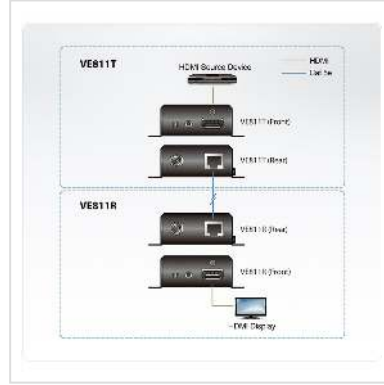

ATEN VE811 Système d'extension HDBaseT HDMI

Numéro d'article	14.01.6934
Constructeur	ATEN
Référence constructeur	VE811
EAN (pièce unique)	4719264645747

Conception compacte

Le système d'extension HDBaseT HDMI ATEN VE811 garantit la connexion HDMI optimale jusqu'à 100 m sur un seul câble Cat 5e/6/6a ou ATEN 2L-2910 Cat 6. Le VE811 est conforme aux spécifications HDMI, notamment les formats audio 3D, Deep Color, HD sans perte et la transmission CEC. Il prend en charge les signaux audio et vidéo Dolby Digital 5.1, DTS HD à des résolutions allant jusqu'à 4K. En outre, le VE811 prend en charge le mode longue portée, fournissant un moyen efficace d'étendre les signaux HDMI jusqu'à 150 m sur un seul câble Cat 5e/6.

Poussant la technologie et le design à la limite, la conception compacte rend le VE811 facile à monter dans n'importe quel lieu. Conçu pour les tendances numériques d'aujourd'hui, le VE811 est idéal pour les salles de réunion, ou tout autre environnement nécessitant une vidéo HDMI de haute qualité pour être étendu sur de longues distances.

- Connectivité HDBaseT – étend la connexion HDMI optimale jusqu'à 100 m via un seul câble Cat 5e/6/6a ou ATEN 2L-2910 Cat 6
- Prend en charge le mode longue portée HDBaseT – jusqu'à 150 m via un seul câble Cat 5e/6 à des résolutions allant jusqu'à 1080p
- HDMI (3D, Deep Color, 4K)
- Compatible HDCP 2.2
- Prend en charge les résolutions jusqu'à Ultra HD 4kx2k et 1080p Full HD
- Consumer Electronic Control (CEC) permet aux périphériques HDMI interconnectés de communiquer et de répondre à une seule télécommande
- Prend en charge le format grand écran
- Plug-and-play – aucun logiciel nécessaire