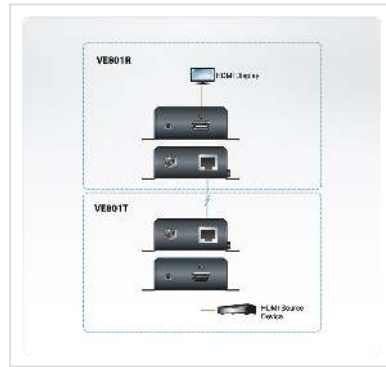

ATEN VE801 Système d'extension HDMI HDBaseT-Lite

Numéro d'article	14.01.6770
Constructeur	ATEN
Référence constructeur	VE801
EAN (pièce unique)	4719264642715

Le système d'extension HDMI HDBaseT-Lite VE801 étend un signal HDBaseT jusqu'à 70m de la source HDBaseT avec un câble Cat 5e/6/6a. Il prend en charge les fonctions HDMI qui incluent 3D, couleurs profondes et résolutions d'images 4K, plus audio Dolby Digital 5.1, DTS HD et il est compatible HDCP. La conception tout-en-un du VE801 offre une méthode simple pour monter l'appareil dans n'importe quel endroit. Le panneau latéral fournit des rainures antidérapantes qui aident à prévenir les chutes accidentelles lors de l'installation de l'unité. Les rainures améliorent également la capacité de voir les voyants d'état à diode. Le VE801 est parfait pour les centres de divertissement numérique ou toute installation qui nécessite qu'une qualité vidéo HDMI supérieure soit étendue sur de grandes distances.

- Connectivité HDBaseT - étend une connexion HDMI sur une longue distance via un câble Cat 5e/6/6a
- Antiblocage HDBaseT - résiste à l'interférence du signal lors de la transmission de vidéo de haute qualité en utilisant la technologie

EDID Expert - configure les paramètres EDID optimaux pour la mise sous tension régulière, l'affichage de haute qualité et l'utilisation de la meilleure résolution sur différents écrans

- Montable en rack

Caractéristiques techniques

Constructeur	ATEN
Groupe de produits	Multimédia
Types de produits	Système d'extension HDMI HDBaseT-Lite
Couleur	noir

Interface	HDMI
Distance maximale	70 m
Entrées Vidéo	HDMI
Sortie Vidéo	HDMI
Résolution maximale	3840 x 2160 @30Hz (4K, Full HD)
Poids	780 g
Hauteur du colis	160 mm
Largeur du colis	90 mm
Profondeur du colis	260 mm
Poids du paquet	0.851 kg