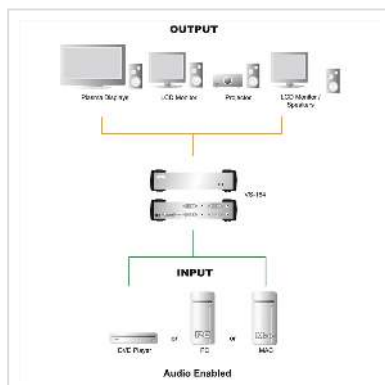

ATEN VS162 Distributeur DVI audio/vidéo, double

Numéro d'article	14.01.6408
Constructeur	ATEN
Référence constructeur	VS162
EAN (pièce unique)	4710423773318

- Idéal pour les présentations et pour l'enseignement
- La même image est disponible sur 2 écrans simultanément
- Résolution maximale: 1920x1200 nominaux
- Excellente qualité d'image

Caractéristiques techniques

Constructeur	ATEN
Groupe de produits	Splitter et Sélecteur
Types de produits	Splitter DVI Vidéo
Couleur	gris
Interface	DVI
Entrées	1
Sorties	2
Entrées Vidéo	1 x DVI F
Entrées Audio	1 X Mini stéréo Jack F
Sortie Vidéo	2 x DVI F
Sortie Audio	2 X Mini stéréo Jack F
Résolution maximale (nom.)	1920 x 1200 @ 60Hz
Dimensions (HxLxP)	55x 210 x 88 mm

Puissance de l'alimentation	DC 5,3V; 3,4W
Particularités techniques	Mise en cascade
Raccordement au réseau	Fiche européenne de l'appareil
Hauteur	55 mm
Largeur	210 mm
Profondeur	88 mm
Poids	725 g
Hauteur du colis	190 mm
Largeur du colis	70 mm
Profondeur du colis	290 mm
Poids du paquet	0.906 kg