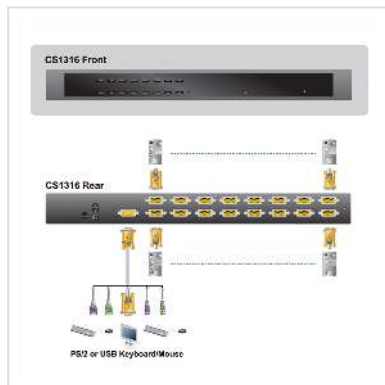

ATEN Switch CS1316 KVM VGA, PS/2-USB, 16 ports

Numéro d'article	14.01.6348
Constructeur	ATEN
Référence constructeur	CS1316
EAN (pièce unique)	4710423774209

Le switch KVM CS1316 permet le contrôle de 16 serveurs depuis une console. Mis en cascade, il peut gérer jusqu'à 256 serveurs. Il est compatible avec les serveurs à claviers et souris PS/2 ou USB.

Caractéristiques techniques

Constructeur	ATEN
Groupe de produits	Switch KVM / PC-Shares
Types de produits	Switch KVM, VGA
Couleur	noir
Comprend	Switch, mode d'emploi, alimentation, pattes 19"
Nombre de PCs	16
Platte-forme soutenue	PS/2 USB

PC/Switch: raccordements aux câbles branchés	non
PC/Switch: raccordements combinés	16x SPHD15 F
Nombre de consoles analogues	1
Consoles analogues: raccordement écran	1x HD15 F
Consoles analogues: racc. clavier/souris	2x USB Type A
Console intégrée	non
Commutation par scan	oui
Interrupteur sur appareil	oui
Commutation par Hot Key	Clavier
Commutation par OSD	oui
Audio-Switching	Haut-parleur et microphone
Utilisation radio séparément du KVM	non
USB-Hub intégré	non
Emulation clavier/souris	oui
Montage 19	oui, en option
Mise en cascade	oui
Hot-Plug	non
Résolution maximale (nominale)	2048x1536
Matériel (boîtier)	métal
Dimensions (HxLxP)	44 x430x160 mm
Alimentation nécessaire	oui
Puissance de l'alimentation	5V DC, 2,6A

Particularités techniques	Une diode indique le canal utilisé
Raccordement au réseau	Fiche européenne de l'appareil
Hauteur	44 mm
Largeur	430 mm
Profondeur	160 mm
Poids	2.1 kg
Hauteur du colis	240 mm
Largeur du colis	560 mm
Profondeur du colis	120 mm
Poids du paquet	2.861 kg