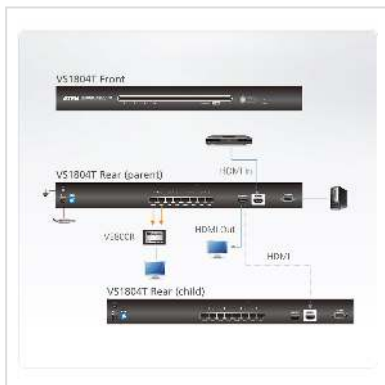

ATEN VS1804T Splitter HDMI 4 ports Cat5e, 60m

Numéro d'article	14.01.6112
Constructeur	ATEN
Référence constructeur	VS1804T
EAN (pièce unique)	4710423775640

Le Splitter A/V Cat. 5 VS1804 est une solution efficace et de peu de coût pour la transmission de signaux HDMI vers plusieurs écrans à une distance de jusqu'à 60 m. Le splitter utilise le système "One-to-many" (de un vers plusieurs), permettant le transfert des signaux audio et vidéo haute définition.

Le VS1804T offre la flexibilité dont vous avez besoin. L'affichage peut être éloigné de jusqu'à 60m de la source d'émission HDMI!

Il est la solution adaptée aux installations nécessitant la retransmission de contenus multimédia vers plusieurs écrans, telles que:

- Au sein d'une société ou sur un salon
 - Affichage d'information dans le domaine public (aéroports, bus ou gares)
 - Manifestations sportives
 - Théâtres
 - Salles de classes ou de formation
-
- 1 entrée HDMI vers 4 sorties HDMI via Cat 5e
 - Distance maximale: 60 m
 - Soutient le HDMI (3D, Deep Color)
 - Offre une sortie HDMI

Compatible HDCP

- Consumer Electronics Control (CEC) permet de contrôler les appareils branchés via télécommande
- Mise en cascade 3 fois
- Permet les plus grandes qualités vidéo - HDTV à 480p, 720p, 1080i, 1080p (1920 x 1080)
- Mode EDID
- Mise en rack possible