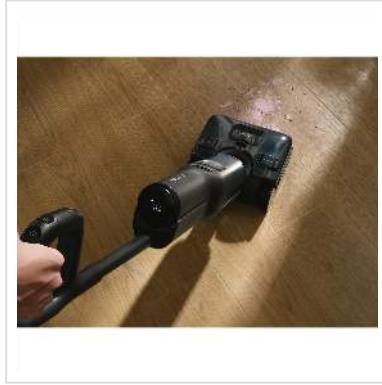

# Roborock Aspirateur eau et poussière F25 Steam

<b>Numéro d'article</b>	04.16.0172
<b>Constructeur</b>	Roborock
<b>Référence constructeur</b>	WD6YA522-00
<b>EAN (pièce unique)</b>	6974653815059

**Le Roborock F25 Steam élimine en profondeur les saletés quotidiennes, humides ou sèches, en un seul passage, et facilite le nettoyage grâce à un nettoyage à la vapeur puissant ainsi qu'à un nettoyage à haute température à l'eau chaude. Avec une puissance d'aspiration de 22 000 Pa, un rouleau JawScrapers®, la technologie FlatReach® 2.0 et une autonomie pouvant atteindre 60 minutes, il est idéal pour un nettoyage confortable et hygiénique des sols durs.**

Le Roborock F25 Steam offre un nettoyage humide et sec particulièrement efficace pour un usage quotidien. Sous sa forme F25 Ultra, il combine une puissance d'aspiration élevée avec un nettoyage à la vapeur et à haute température afin d'éliminer efficacement les taches incrustées, les résidus gras et la saleté quotidienne. Selon Roborock, le nettoyage à la vapeur fonctionne jusqu'à 180 °C, tandis que le mode eau chaude atteint des températures allant jusqu'à 86 °C.

Avec une puissance d'aspiration de 25 000 Pa, le Roborock F25 Steam aspire efficacement les saletés humides et sèches. La brosse JawScrapers® garantit un nettoyage sans traces et réduit les enchevêtrements de cheveux, tandis que la technologie SlideTech 2.0 facilite les manœuvres. Grâce à FlatReach® 2.0, l'aspirateur eau et poussière peut également être utilisé à plat pour nettoyer les zones difficiles d'accès sous les meubles.