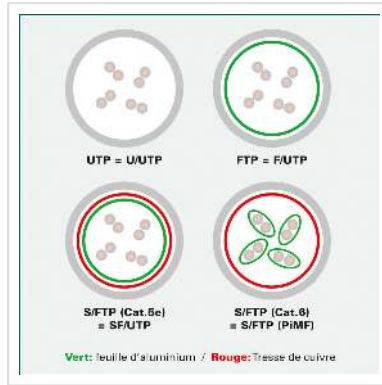

ROLINE GREEN Cordon Data Center UTP Cat.6A (Classe EA), LSOH, slim, bleu, 5 m

Numéro d'article	21.44.3947
Constructeur	ROLINE GREEN
Référence constructeur	21.44.3947
EAN (pièce unique)	7630049624122

Cordon confectionné non blindé de catégorie 6A avec des connecteurs RJ45 de qualité. Cordon très fin et flexible pour une utilisation dans des espaces confinés, tels que des centres de données.

- Cordon à paire torsadée non blindé
- Connecteurs RJ-45 des deux côtés
- Pour une utilisation dans les réseaux Ethernet 10 Gigabits
- Câble très fin et flexible
- Pour une utilisation dans des espaces confinés
- Résistant grâce à la protection anti-pliure moulée
- Affectation des broches: 1: 1 selon EIA / TIA568, 8 fils
- Structure: fil à 8 conducteurs

Les produits ROLINE GREEN sont uniquement pourvus d'une étiquette en papier et construits avec des matériaux TPE sans halogène; ils sont livrés sans sacs et attaches en plastique.

Caractéristiques techniques

Constructeur	ROLINE GREEN
--------------	--------------

Groupe de produits	Câble Twisted Pair
Types de produits	Cordon UTP
Couleur	bleu
Longueur	5 m
Comprend	Câble sans sac plastique, juste marqué par une étiquette en papier
Type de protection	UTP
Qualité de transmission	Cat6A / Class EA
Nombre de fils	8
Type de fils	Tresse
Croisé	non
Câble fin	oui
Couleur (douille)	bleu
Câble LSOH	oui
Matériel du manteau extérieur du câble	LSOH-TPE
Type de connecteur face 1	RJ-45
Genre du connecteur face 1	Mâle
Type de connecteur face 2	RJ-45
Genre du connecteur face 2	Mâle
Connecteur type RJ45	Standard
Température de fonctionnement min.	-10 °C
Température de fonctionnement max.	60 °C
Poids	66.6 g
Hauteur du colis	20 mm
Largeur du colis	120 mm