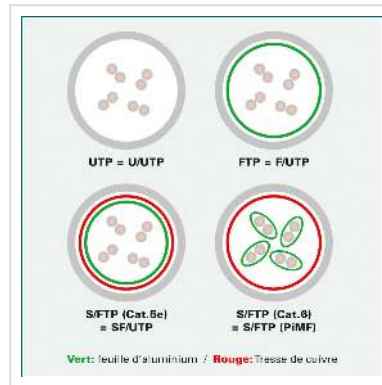

ROLINE GREEN Cordon DataCenter U/FTP Cat.6A (Classe EA), LSOH, slim, blanc, 1 m

Numéro d'article 21.44.1701
Constructeur ROLINE GREEN
Référence constructeur 21.44.1701
EAN (pièce unique) 7630049619531

Cordon confectionné de catégorie 6A avec des connecteurs RJ45 de qualité. Cordon particulièrement fin avec blindage par paire par feuille d'aluminium, permettant une mise en place dans les endroits peu accessibles ou exigus.

- Résistant grâce à la protection de manchon moulée.
- Prévu pour une utilisation au sein des baies réseaux ou en tant que cordon de liaison LAN.
- Assignation des contacts: 1:1 selon EIA/TIA568, 8 fils
- Structure: 8 fils tresse, blindage par paire par feuille d'aluminium

Les produits ROLINE GREEN sont uniquement pourvus d'une étiquette en papier et construits avec des matériaux TPE sans halogène; ils sont livrés sans sacs et attaches en plastique.

Caractéristiques techniques

| | |
|--------------------|--------------------|
| Constructeur | ROLINE GREEN |
| Groupe de produits | Câble Twisted Pair |
| Types de produits | Cordon FTP |
| Couleur | blanc |

| | |
|--|--|
| Longueur | 1 m |
| Comprend | Câble sans sac plastique, juste marqué par une étiquette en papier |
| Type de protection | FTP |
| Qualité de transmission | Cat6A / Class EA |
| Nombre de fils | 8 |
| Type de fils | Tresse |
| Croisé | non |
| Câble fin | oui |
| Couleur (douille) | blanc |
| Câble LSOH | oui |
| Matériel du manteau extérieur du câble | LSOH-TPE |
| Type de connecteur face 1 | RJ-45 |
| Genre du connecteur face 1 | Mâle |
| Type de connecteur face 2 | RJ-45 |
| Genre du connecteur face 2 | Mâle |
| Connecteur type RJ45 | Standard |
| Température de fonctionnement min. | -10 °C |
| Température de fonctionnement max. | 60 °C |
| Poids | 21.1 g |
| Hauteur du colis | 20 mm |
| Largeur du colis | 50 mm |
| Profondeur du colis | 50 mm |
| Poids du paquet | 0.025 kg |