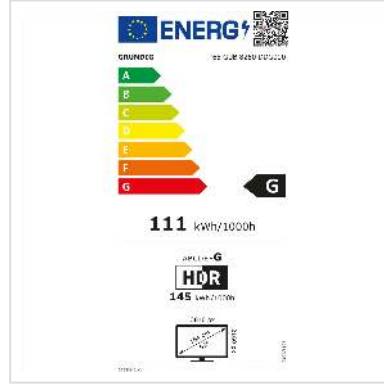

Grundig TV 65 GUB 8250, 65", UHD

Numéro d'article	05.03.0005	GRUNDIG
Constructeur	Grundig	
Référence constructeur	65 GUB 8250	
EAN (pièce unique)	4013833054788	

Avec la 4K Ultra High Definition (UHD) et Dolby Vision, ce téléviseur Grundig 65" offre des couleurs riches et une image haute résolution pour que même les plus petits détails soient visibles. Les fonctions Magic Fidelity et Dolby Atmos créent ensemble une expérience sonore comme au cinéma. Chromecast et la commande vocale via Hey Google apportent plus de confort à l'expérience TV.

Qualité d'image

Avec la 4K Ultra Haute Définition (UHD) et Dolby Vision, ce téléviseur Grundig offre des couleurs riches et une image haute résolution pour que même les plus petits détails soient visibles. Le High Dynamic Range (HDR 10 / HLG) assure un éclairage et une luminosité équilibrés. La fonction Micro Dimming Engine est responsable des contrastes parfaitement contrôlés. L'appareil doit sa netteté d'image dynamique et sans saccades à la fonction Motion Picture Improvement de Grundig.

Caractéristiques techniques

Constructeur	Grundig
Groupe de produits	TV
Types de produits	UHD TV
Couleur	noir
Comprend	Télécommande, mode d'emploi
Diagonale	65" (166 cm)
Diagonale de l'écran (pouces)	65 pouces
Diagonale de l'écran (cm)	166 cm
Résolution maximale (nom.)	3840 x 2160
Résolution des images	UHD
Gamme dynamique	HDR10+
Système d'exploitation (OS)	Android OS
Technologie d'affichage	LCD
Connexion RJ45 / LAN	oui
Connexion HDMI	oui
Connexion USB 2.0 Type A	oui
Connexion Casques d'écoute	oui
Connexion TOSLINK optique	oui
Connexion sortie audio	oui
Raccordement	HDMI, Bluetooth, WiFi, EPG, Digital Audio Out