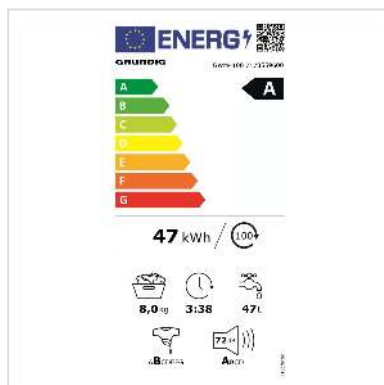

Grundig lave-linge GWM4100, 8kg

Numéro d'article	04.08.0047
Constructeur	Grundig
Référence constructeur	GWM4100
EAN (pièce unique)	4013833069829

GRUNDIG

Découvrez les performances et la fiabilité exceptionnelles du lave-linge Grundig GWM4100 ! Ce lave-linge innovant offre non seulement une performance de nettoyage de première classe, mais aussi une multitude de fonctions qui vont révolutionner votre quotidien de blanchisseur.

Avec une capacité allant jusqu'à 8 kg, le lave-linge Grundig GWM4100 est parfaitement adapté aux familles et aux ménages de toutes tailles. Grâce à sa technologie avancée et à son fonctionnement efficace, vous économisez non seulement du temps, mais aussi de l'eau et de l'énergie.

Le lave-linge Grundig GWM4100 est équipé d'une multitude de programmes de lavage, dont le lavage rapide, le programme Eco et des programmes spéciaux pour les tissus délicats. Vous pouvez ainsi être sûr que vos vêtements seront toujours nettoyés en douceur et en profondeur.

Caractéristiques techniques

Constructeur	Grundig
Groupe de produits	Lavage et séchage
Types de produits	Lave-linge
Couleur	blanc
Description du modèle	GWM4100