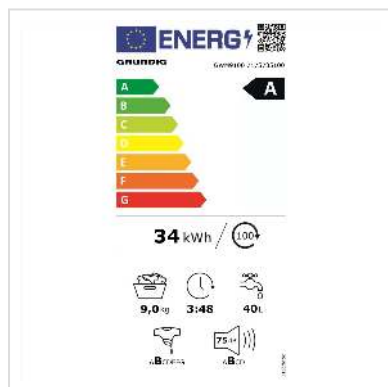

Grundig lave-linge GWM9100, 9kg, manhattan gray

Numéro d'article	04.08.0038	GRUNDIG
Constructeur	Grundig	
Référence constructeur	GWM9100	
EAN (pièce unique)	4013833068624	

Découvrez l'innovation et l'efficacité du lave-linge Grundig GWM9100 ! Avec des performances de premier ordre et une technologie de pointe, cet appareil garantit une propreté éclatante à votre linge.

Le Grundig GWM9100 convainc par sa capacité généreuse de 9 et sa multitude de programmes spécialement conçus pour prendre soin de vos vêtements. Des cycles d'entretien doux pour les tissus délicats aux réglages puissants pour les taches tenaces, ce lave-linge offre polyvalence et performance.

Caractéristiques techniques

Constructeur	Grundig
Groupe de produits	Lavage et séchage
Types de produits	Lave-linge
Couleur	gris
Description du modèle	GWM9100
Classe d'énergie efficace (A-G)	A

Consommation annuelle d'énergie	75 kWh
Verrouillage enfant	oui
Nombre de programmes	14
Affichage	oui
Type laveuse	Chargeur frontal
Processus de lavage du niveau de bruit	75 dB
Capacité de charge de lavage	9 kg
Groupe de couleurs	noir
Couleur de la porte	noir
Vitesse d'essorage max.	1400 RPM
Hauteur	845 mm
Largeur	600 mm
Profondeur	580 mm
Poids	76 kg
Hauteur du colis	885 mm
Largeur du colis	650 mm
Profondeur du colis	600 mm
Poids du paquet	77 kg