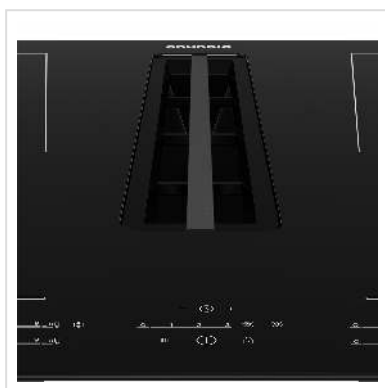

Grundig Table de cuisson à induction GIEH 834480 P, 80cm, 4 zones, hotte aspirante intégrée

Numéro d'article	04.08.0036	GRUNDIG
Constructeur	Grundig	
Référence constructeur	GIEH 834480 P	
EAN (pièce unique)	4013833051480	

La table de cuisson à induction Grundig GIEH 834480 P utilise la technologie d'induction la plus moderne pour transmettre la chaleur directement dans le fond de l'ustensile de cuisson. Cela permet non seulement un temps de chauffe rapide, mais aussi un contrôle précis de la température de cuisson. Cette efficacité permet de cuisiner en économisant de l'énergie et de réduire considérablement le temps de préparation de vos plats préférés.

Cuisiner en toute flexibilité avec différentes zones de cuisson

Avec différentes zones de cuisson de différentes tailles, le plan de cuisson à induction GIEH 834480 P offre une flexibilité maximale pour cuisiner. Que vous utilisiez de petites casseroles pour les sauces ou de grandes poêles à frire pour les repas de famille, cette table de cuisson s'adapte à vos besoins. Les zones de cuisson contrôlables individuellement vous permettent de préparer plusieurs plats en même temps, sans que les arômes ne se mélangent.

Panneau de commande tactile convivial pour un contrôle sans effort

La table de cuisson à induction Grundig GIEH 834480 P dispose d'un panneau de commande tactile intuitif qui fait du contrôle des zones de cuisson un jeu d'enfant. D'une simple pression du doigt, vous pouvez régler la température souhaitée ou activer/désactiver les zones de cuisson. L'affichage clair et le design convivial font de la cuisine une expérience agréable et sans stress.