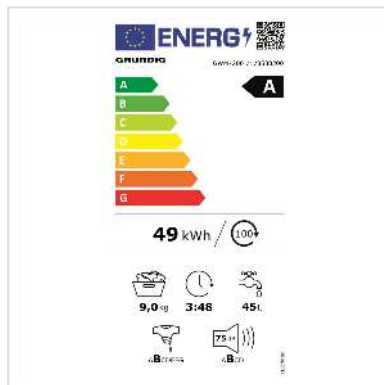

Grundig lave-linge WM7200, 9kg, A, blanc

Numéro d'article 04.08.0018
Constructeur Grundig
Référence constructeur GWM7200
EAN (pièce unique) 4013833057628

GRUNDIG

Caractéristiques techniques

| | |
|--|-------------------|
| Constructeur | Grundig |
| Groupe de produits | Lavage et séchage |
| Types de produits | Lave-linge |
| Couleur | blanc |
| Classe d'énergie efficace (A-G) | A |
| Consommation d'énergie pour 100 cycles de lavage | 49 kWh |
| Type laveuse | Chargeur frontal |
| Capacité de charge de lavage | 9 kg |
| Groupe de couleurs | blanc |
| Couleur de la porte | noir |
| Hauteur | 840 mm |
| Largeur | 600 mm |
| Profondeur | 580 mm |