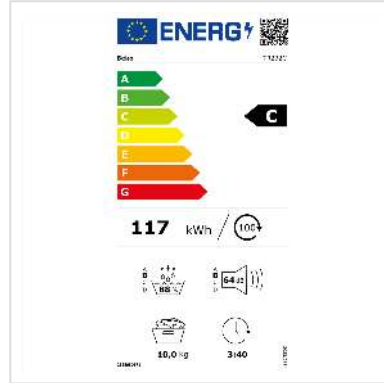

# Beko Sèche-linge TR232C, 10kg, C

Numéro d'article

04.07.0225

Constructeur

Beko

Référence constructeur

TR232C

**Découvrez le sèche-linge TR232C de Beko - votre solution pour un séchage rapide et efficace de votre linge.**

Le capteur d'humidité intégré du TR232C permet de surveiller précisément le processus de séchage afin de s'assurer que votre linge atteint exactement le niveau de séchage souhaité. Cela permet non seulement de garantir un séchage uniforme, mais aussi d'optimiser la consommation d'énergie en arrêtant automatiquement le sèche-linge dès que le niveau de séchage souhaité est atteint.

## Caractéristiques techniques

Constructeur	Beko
Groupe de produits	Lavage et séchage
Types de produits	Sèche-linge
Couleur	blanc
Description du modèle	TR232C
Rotation du niveau de bruit (max.)	64 dB

Classe d'énergie efficace	C
---------------------------	---