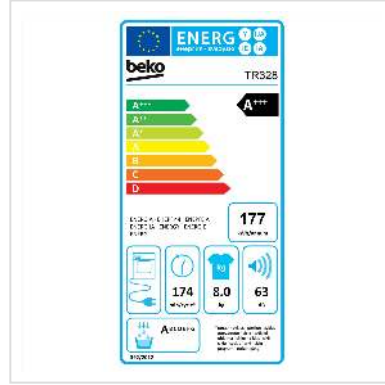

Beko Sèche-linge TR328, 8kg, A+++

Numéro d'article	04.07.0181
Constructeur	Beko
Référence constructeur	TR328
EAN (pièce unique)	8690842625640

Ce sèche-linge de 8 kg est idéal pour les familles un peu plus nombreuses. Avec A+++, il appartient à la classe énergétique la plus élevée et préserve l'environnement.

Le TR328 est plus qu'un simple sèche-linge - c'est un appareil polyvalent qui vous permet de sécher votre linge aussi facilement que possible. Grâce à une multitude de programmes de séchage et de possibilités de réglage, vous pouvez adapter le TR328 à vos besoins individuels et obtenir ainsi des résultats de séchage toujours optimaux.

Caractéristiques techniques

Constructeur	Beko
Groupe de produits	Lavage et séchage
Types de produits	Sèche-linge
Couleur	blanc
Description du modèle	TR328
Rotation du niveau de bruit (max.)	63 dB
Classe d'énergie efficace	A+++
Verrouillage enfant	oui
Affichage	oui

Capacité de chargement de séchage	8 kg
-----------------------------------	------

Groupe de couleurs	blanc
--------------------	-------

Couleur de la porte	noir
---------------------	------

Programmes secs	15
-----------------	----