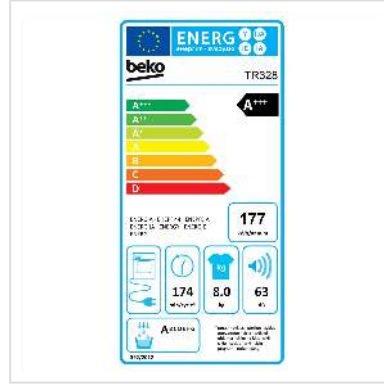

Beko Sèche-linge TR328, 8kg, A+++

Numéro d'article	04.07.0181
Constructeur	Beko
Référence constructeur	TR328
EAN (pièce unique)	8690842625640

Ce sèche-linge de 8 kg est idéal pour les familles un peu plus nombreuses. Avec A+++, il appartient à la classe énergétique la plus élevée et préserve l'environnement.

Le TR328 est plus qu'un simple sèche-linge - c'est un appareil polyvalent qui vous permet de sécher votre linge aussi facilement que possible. Grâce à une multitude de programmes de séchage et de possibilités de réglage, vous pouvez adapter le TR328 à vos besoins individuels et obtenir ainsi des résultats de séchage toujours optimaux.

Caractéristiques techniques

Constructeur	Beko
Groupe de produits	Lavage et séchage
Types de produits	Sèche-linge
Couleur	blanc
Description du modèle	TR328
Rotation du niveau de bruit (max.)	63 dB
Classe d'énergie efficace	A+++
Verrouillage enfant	oui
Affichage	oui

Capacité de chargement de séchage	8 kg
-----------------------------------	------

Groupe de couleurs	blanc
--------------------	-------

Couleur de la porte	noir
---------------------	------

Programmes secs	15
-----------------	----