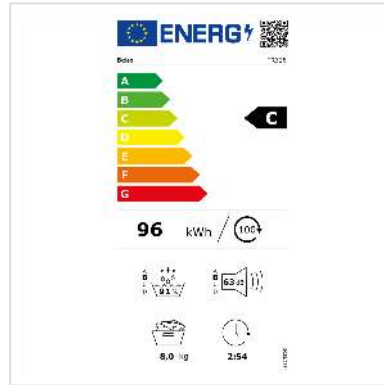

# Beko Sèche-linge TR328, 8kg, C

<b>Numéro d'article</b>	04.07.0181
<b>Constructeur</b>	Beko
<b>Référence constructeur</b>	TR328
<b>EAN (pièce unique)</b>	8690842625640

**Ce sèche-linge de 8 kg est idéal pour les familles un peu plus nombreuses. Avec C, il appartient à la classe énergétique la plus élevée et préserve l'environnement.**

## Caractéristiques techniques

Constructeur	Beko
Groupe de produits	Lavage et séchage
Types de produits	Sèche-linge
Couleur	blanc
Description du modèle	TR328
Rotation du niveau de bruit (max.)	63 dB
Classe d'énergie efficace (A-G)	C
Verrouillage enfant	oui
Affichage	oui