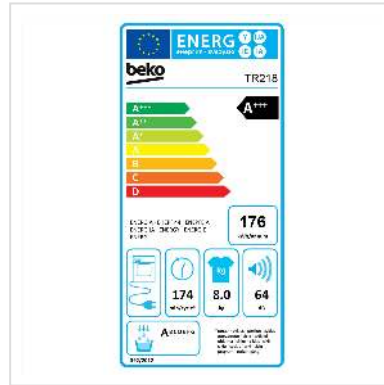

# Beko Sèche-linge TR218, 8kg, A+++

<b>Numéro d'article</b>	04.07.0175
<b>Constructeur</b>	Beko
<b>Référence constructeur</b>	TR218
<b>EAN (pièce unique)</b>	8690842625572

## Découvrez le sèche-linge TR218 de Beko - votre solution pour un séchage rapide et efficace de votre linge.

Grâce à sa technologie innovante de pompe à chaleur, le TR218 sèche vos vêtements en douceur et en économisant de l'énergie. Grâce à une multitude de programmes de séchage et à un capteur d'humidité pratique, vous obtenez toujours un linge parfaitement sec, selon vos besoins. Avec son design moderne et son utilisation conviviale, le sèche-linge TR218 est le complément idéal pour chaque ménage. Commandez dès maintenant et découvrez le confort et la fiabilité ultimes avec le sèche-linge Beko TR218.

Le capteur d'humidité intégré du TR218 permet de surveiller précisément le processus de séchage afin de s'assurer que votre linge atteint exactement le niveau de séchage souhaité. Cela permet non seulement de garantir un séchage uniforme, mais aussi d'optimiser la consommation d'énergie en arrêtant automatiquement le sèche-linge dès que le niveau de séchage souhaité est atteint.

### Caractéristiques techniques

Constructeur	Beko
Groupe de produits	Lavage et séchage
Types de produits	Sèche-linge
Couleur	blanc
Description du modèle	TR218

Rotation du niveau de bruit (max.)	64 dB
Classe d'énergie efficace	A+++
Consommation annuelle d'énergie	176.2 kWh
Verrouillage enfant	oui
Affichage	oui
Capacité de chargement de séchage	8 kg
Groupe de couleurs	blanc
Couleur de la porte	noir
Programmes secs	15
Hauteur	846 mm
Largeur	598 mm
Profondeur	599 mm
Poids	44 kg
Poids du paquet	43.5 kg