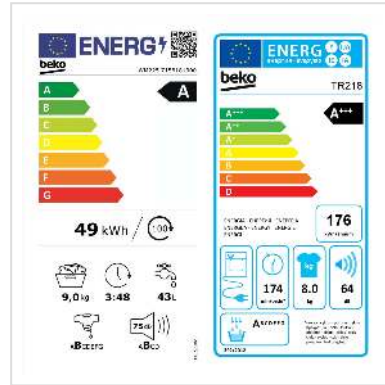

Beko Tour de lavage 8kg, noir, 50081464CH1 / 600872CH

Numéro d'article	04.07.0172
Constructeur	Beko
Référence constructeur	WM225_TR218
EAN (pièce unique)	7630049651692

Découvrez la tour de lavage WM225_TR218 de Beko, peu encombrante et économe en énergie, pour un linge propre et des vêtements secs avec un minimum d'espace !

Plongez dans l'univers de la tour de lavage de Beko - une solution compacte qui ne fait aucun compromis sur les performances. Avec le lave-linge WM225 et le sèche-linge TR218, vous obtenez une combinaison imbattable d'efficacité, de capacité et de gain de place. Parfait pour les petits espaces et les grandes exigences !

Caractéristiques techniques

Constructeur	Beko
Groupe de produits	Lavage et séchage
Types de produits	Tour de lavage
Couleur	blanc
Description du modèle	WM225_TR218

Classe d'énergie efficace (A-G)	A
Consommation annuelle d'énergie	177 kWh
Consommation d'énergie pour 100 cycles de lavage	62 kWh
Affichage	oui
Centrifuge Classe d'efficacité	B
Indicateur de temps restant	oui
Processus de lavage du niveau de bruit	64 dB
Rotation du niveau de bruit	71 dB
Groupe de couleurs	blanc
Couleur de la porte	noir
Hauteur	1686 cm
Largeur	60 cm
Profondeur	59 cm
Poids	112 kg
Hauteur du colis	1765 mm
Largeur du colis	650 mm
Profondeur du colis	650 mm
Poids du paquet	99 kg