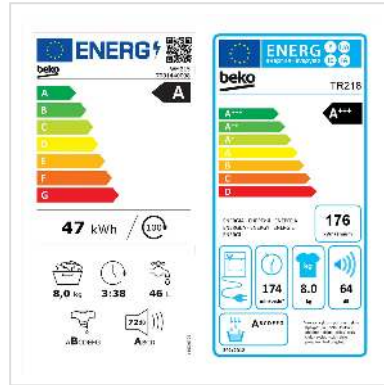

Beko Tour de lavage 8kg, noir, 50081464CH1 / 600872CH

Numéro d'article	04.07.0171
Constructeur	Beko
Référence constructeur	WM215_TR218
EAN (pièce unique)	7630049651685

Découvrez la tour de lavage peu encombrante de Beko : lave-linge WM215 et sèche-linge TR218

Maximisez votre capacité de lavage et économisez un espace précieux avec la tour de lavage innovante de Beko, composée du puissant lave-linge WM215 et du sèche-linge efficace TR218.

Complétez le lave-linge WM215 avec le sèche-linge TR218, qui est équipé d'une technologie de pompe à chaleur innovante. Celle-ci assure non seulement un séchage efficace de vos vêtements, mais réduit aussi considérablement la consommation d'énergie. Avec un grand nombre de programmes de séchage et un capteur d'humidité, le TR218 offre des résultats de séchage optimaux avec un minimum d'efforts.

Caractéristiques techniques

Constructeur	Beko
Groupe de produits	Lavage et séchage
Types de produits	Tour de lavage
Couleur	blanc
Description du modèle	WM215_TR218
Classe d'énergie efficace (A-G)	A

Consommation annuelle d'énergie	177 kWh
---------------------------------	---------

Processus de lavage du niveau de bruit	64 dB
--	-------

Rotation du niveau de bruit	71 dB
-----------------------------	-------

Groupe de couleurs	blanc
--------------------	-------

Couleur de la porte	noir
---------------------	------