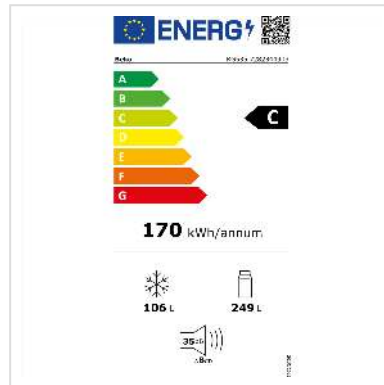

Beko Réfrigérateur-congélateur KG535, 355l, 203.5cm

Numéro d'article	04.07.0168
Constructeur	Beko
Référence constructeur	KG535
EAN (pièce unique)	8690842630811

Découvrez les performances et les fonctionnalités exceptionnelles du combiné réfrigérateur-congélateur Beko KG535 ! Cette combinaison innovante allie un espace de rangement généreux à une technologie avancée pour une conservation optimale de vos aliments.

Caractéristiques techniques

Constructeur	Beko
Groupe de produits	Réfrigération et congélation
Types de produits	Réfrigérateur-congélateur
Couleur	Acier inoxydable
Comprend	Manuel d'instructions

Description du modèle	KG535
Forme de construction	Autoportant
Classe d'énergie efficace (A-G)	D
Consommation annuelle d'énergie	169.73 kWh
Niveau de pression acoustique	35 dB
Total usable volume	355 l
Compartment de congélation de volume utile	106 l
Section de refroidissement du volume utile	216 l
Doorstop	droit
Arrêtez le changement	oui
Type de réfrigérateur	Combinaison réfrigérateur-congélateur
Capacité de congélation	6 kg
Groupe de couleurs	gris
Couleur de la porte	Acier inoxydable
No Frost System	non
Éclairage intérieur	oui
Distributeur d'eau	non
Distributeur de glaçons	non
Raccordement fixe à l'eau	non
Tension d'entrée	230 V
Hauteur	2035 mm
Largeur	595 mm
Profondeur	663 mm
Poids	76 kg