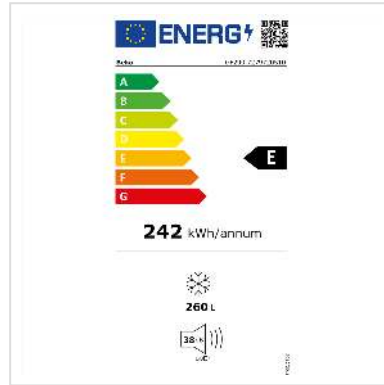

Beko Congélateur GF290, NoFrost, 260l, 170.5cm, blanc

| | |
|-------------------------------|---------------|
| Numéro d'article | 04.07.0166 |
| Constructeur | Beko |
| Référence constructeur | GF290 |
| EAN (pièce unique) | 8690842632969 |