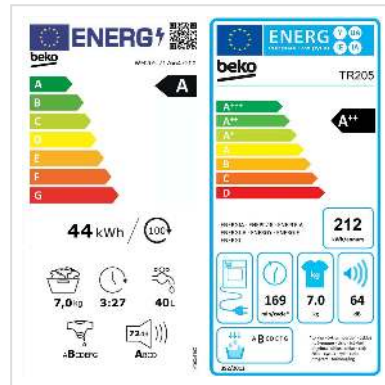

Beko Tour de lavage WM205_TR205, 8kg 50081464CH1 / 600873CH

Numéro d'article 04.07.0148
Constructeur Beko
Référence constructeur WM205_TR205
EAN (pièce unique) 7630049651319

La tour de lavage Beko, composée du WM205 (lave-linge) et du TR205 (sèche-linge), est efficace, durable et moins bruyante.

L'article se compose de :

Lave-linge : 04.07.0129 - Classe d'efficacité énergétique : A

Sèche-linge : 04.07.0026 - Classe d'efficacité énergétique : A++.

Pièce de jonction : 04.07.0154

Caractéristiques techniques

Constructeur	Beko
Groupe de produits	Lavage et séchage
Types de produits	Tour de lavage
Couleur	blanc
Description du modèle	WM205_TR205
Classe d'énergie efficace (A-G)	A
Verrouillage enfant	oui
Nombre de programmes	15
Affichage	oui
Type laveuse	Chargeur frontal
Indicateur de temps restant	oui
Délai de démarrage	oui
Capacité de charge de lavage	7 kg
Capacité de chargement de séchage	7 kg
Pli	oui
Groupe de couleurs	blanc
Couleur de la porte	noir
Groupe de matériaux	métal
Vitesse d'essorage max.	1400 RPM