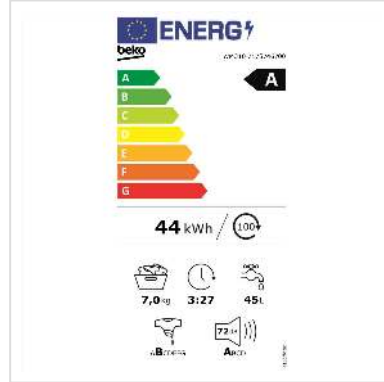

# Beko lave-linge WM310 , 7kg, A

**Numéro d'article** 04.07.0142  
**Constructeur** Beko  
**Référence constructeur** WM310  
**EAN (pièce unique)** 8690842550133

**Le lave-linge Beko avec capacité de 7 kg, classe énergétique A, moteur ProSmart™ Inverter, SteamCure, HomeWhiz et 1400 tr/min assure un entretien du linge efficace et confortable.**

Le lave-linge Beko avec capacité de 7 kg, classe énergétique A, moteur ProSmart™ Inverter, SteamCure, HomeWhiz et 1400 tr/min assure un entretien du linge efficace et confortable.

Classe d'énergie efficace (A-G)	A
Consommation d'énergie pour 100 cycles de lavage	44 kWh
Consommation d'énergie du programme standard à pleine charge	615 Wh
Consommation d'énergie programme standard demi-charge	400 Wh
Consommation d'eau (par cycle)	45 l
Type d'entraînement	Moteur inverseur
Verrouillage enfant	oui
Nombre de programmes	14
Forme de construction	Autoportant
Doorstop	gauche
Affichage	oui
Type laveuse	Chargeur frontal
Centrifuge Classe d'efficacité	B
Indicateur de temps restant	oui
Délai de démarrage	oui
Rotation du niveau de bruit	72 dB
Capacité de charge de lavage	7 kg
Groupe de couleurs	noir
Couleur de la porte	noir
Groupe de matériaux	métal

Vitesse d'essorage max.	1400 RPM
Compatible Smart Home	oui
Raccordement au réseau	Fiche secteur Suisse, Type-J
Hauteur	84 cm
Largeur	60 cm
Profondeur	55 cm
Poids	73 kg
Hauteur du colis	885 mm
Largeur du colis	650 mm
Profondeur du colis	600 mm
Poids du paquet	52.1 kg