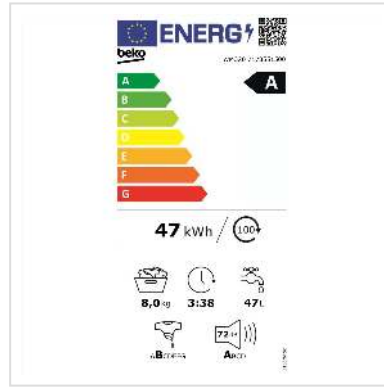

Beko lave-linge WM320, 8kg, A

Numéro d'article 04.07.0141
Constructeur Beko
Référence constructeur WM320
EAN (pièce unique) 8690842544538

Le lave-linge WM320 de Beko est un lave-linge puissant et fiable, réputé pour sa grande qualité et sa facilité d'utilisation. Avec une capacité de 7 kg et une vitesse d'essorage maximale de 1200 tr/min, ce lave-linge est idéal pour les ménages de petite et moyenne taille.

Le WM320 dispose d'une multitude de fonctions qui rendent le lavage de vos vêtements et plus efficace. Le système de gestion automatique de l'eau adapte la quantité d'eau à la charge afin d'économiser l'eau et l'énergie. Le mode spécial Pet Hair Removal est idéal pour les propriétaires d'animaux domestiques, car il élimine efficacement les poils d'animaux et garde vos vêtements propres et frais.

Traduit avec www.DeepL.com/Translator (version gratuite)

Caractéristiques techniques

Constructeur Beko

Groupe de produits	Lavage et séchage
Types de produits	Lave-linge
Couleur	blanc
Description du modèle	WM320
Classe d'énergie efficace (A-G)	A
Consommation d'énergie pour 100 cycles de lavage	47 kWh
Verrouillage enfant	oui
Nombre de programmes	14
Affichage	oui
Type laveuse	Chargeur frontal
Centrifuge Classe d'efficacité	B
Processus de lavage du niveau de bruit	72 dB
Capacité de charge de lavage	8 kg
Groupe de couleurs	blanc
Couleur de la porte	noir
Vitesse d'essorage max.	1400 RPM
Hauteur	840 mm
Largeur	600 mm
Profondeur	580 mm
Poids	73 kg
Hauteur du colis	885 mm
Largeur du colis	650 mm
Profondeur du colis	600 mm
Poids du paquet	52.1 kg