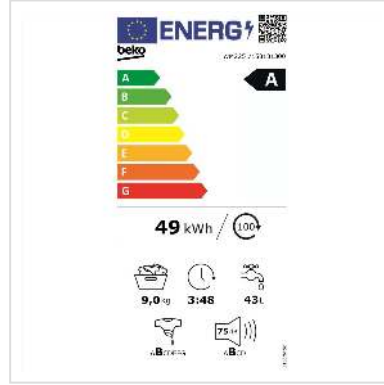

# Beko lave-linge WM225, 9kg, A

**Numéro d'article** 04.07.0133  
**Constructeur** Beko  
**Référence constructeur** WM225  
**EAN (pièce unique)** 8690842590795

**Le lave-linge Beko WM225 vous permet de laver votre linge en profondeur tout en préservant l'environnement, grâce à la classe d'efficacité énergétique A.**

## Caractéristiques techniques

Constructeur	Beko
Groupe de produits	Lavage et séchage
Types de produits	Lave-linge
Couleur	blanc
Description du modèle	WM225
Classe d'énergie efficace (A-G)	A
Affichage	oui
Groupe de couleurs	blanc
Couleur de la porte	noir
Hauteur	840 mm