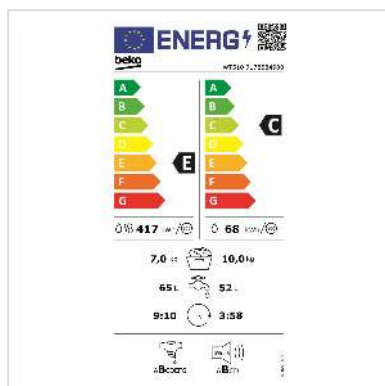

# Beko Lave-linge séchant WT510, W10kg/T7kg, SteamCure, 1'400U/min

<b>Numéro d'article</b>	04.07.0121
<b>Constructeur</b>	Beko
<b>Référence constructeur</b>	WT510
<b>EAN (pièce unique)</b>	8690842525001

## Caractéristiques techniques

Constructeur	Beko
Groupe de produits	Lavage et séchage
Types de produits	Combiné
Couleur	blanc

Description du modèle	WT510
Classe d'énergie efficace (A-G)	E
Consommation d'énergie pour 100 cycles de lavage	68 kWh
Consommation d'énergie pour 100 cycles de lavage et de sécha	417 kWh
Type d'entraînement	Moteur inverseur
Verrouillage enfant	oui
Nombre de programmes	15
Forme de construction	Autoportant
Affichage	oui
Centrifuge Classe d'efficacité	B
Vitesse d'essorage max.	1400 RPM
Processus de lavage du niveau de bruit	76 dB
Capacité de charge de lavage	10 kg
Capacité de chargement de séchage	7 kg
Groupe de couleurs	blanc
Couleur de la porte	noir
Hauteur	600 mm
Largeur	600 mm
Profondeur	840 mm
Poids	76 kg
Hauteur du colis	885 mm
Largeur du colis	650 mm