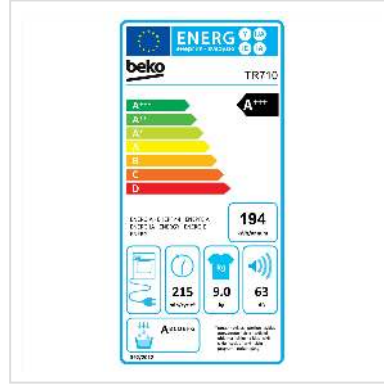

Beko Sèche-linge TR710, 9kg, A++, blanc

Numéro d'article 04.07.0118
Constructeur Beko
Référence constructeur TR710
EAN (pièce unique) 8690842635540

Caractéristiques techniques

Constructeur	Beko
Groupe de produits	Lavage et séchage
Types de produits	Sèche-linge
Couleur	blanc
Description du modèle	TR710
Classe d'énergie efficace	A++
Affichage	oui
Capacité de chargement de séchage	9 kg
Groupe de couleurs	blanc
Couleur de la porte	noir
Hauteur	846 mm
Largeur	598 mm
Profondeur	605 mm
Poids	45 kg
Hauteur du colis	885 mm