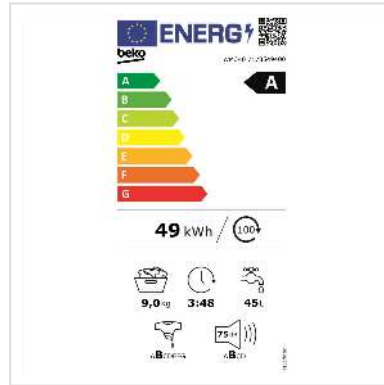

Beko lave-linge WM340, 9kg, A, blanc

Numéro d'article	04.07.0110
Constructeur	Beko
Référence constructeur	WM340
EAN (pièce unique)	8690842513244

Avec le lave-linge Beko, vous pouvez laver votre linge en profondeur, vous avez une faible consommation d'énergie et un faible niveau sonore.

Caractéristiques techniques

Constructeur	Beko
Groupe de produits	Lavage et séchage

Types de produits	Lave-linge
Couleur	blanc
Description du modèle	WM340
Classe d'énergie efficace (A-G)	A
Consommation d'énergie pour 100 cycles de lavage	49 kWh
Verrouillage enfant	oui
Nombre de programmes	14
Affichage	oui
Type laveuse	Chargeur frontal
Rotation du niveau de bruit	75 dB
Capacité de charge de lavage	9 kg
Groupe de couleurs	blanc
Couleur de la porte	noir
Vitesse d'essorage max.	1400 RPM
Hauteur	840 mm
Largeur	600 mm
Profondeur	580 mm
Poids	76 kg
Hauteur du colis	885 mm
Largeur du colis	650 mm
Profondeur du colis	600 mm
Poids du paquet	76 kg