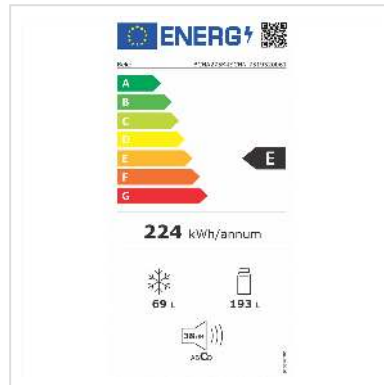

Beko Réfrigérateur-congélateur à encastrer BCHA275K4SCHN, E, 262l

Numéro d'article	04.07.0098
Constructeur	Beko
Référence constructeur	BCHA275K4SCHN
EAN (pièce unique)	8690842499647

Inspiré par la nature, avec le pouvoir de la lumière. La technologie HarvestFresh utilise trois couleurs économes en énergie qui simulent la lumière du soleil. Cette technologie imite le cycle naturel du soleil et les vitamines sont préservées plus longtemps.

Caractéristiques techniques

Constructeur	Beko
Groupe de produits	Réfrigérateur-congélateur
Types de produits	Réfrigérateur-congélateur
Couleur	blanc
Forme de construction	Montage
Classe d'énergie efficace (A-G)	E
Consommation annuelle d'énergie	224 kWh
Classe climatique	SN-T (Subnormal-Tropical: 10°C - 43°C)
Niveau de pression acoustique	38 dB
Compartiments à l'intérieur	3
Total usable volume	262 l
Compartiment de congélation de volume utile	69 l
Section de refroidissement du volume utile	193 l
Doorstop	changeable
Arrêtez le changement	oui
Type de réfrigérateur	Combinaison réfrigérateur-congélateur
Groupe de couleurs	blanc
Couleur de la porte	blanc
No Frost System	oui
Méthode de décongélation section de refroidissement	Automatique