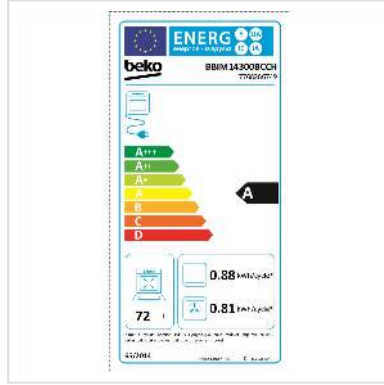

Beko Four BBIM14300BCCH

Numéro d'article	04.07.0095
Constructeur	Beko
Référence constructeur	BBIM14300BCCH
EAN (pièce unique)	8690842500879

Four avec fonction AeroPERfekt qui assure une bonne répartition de la chaleur. Facile à nettoyer grâce au revêtement en émail et au programme de catalyse.

Grâce à la fonction AeroPerfect (3D), ce four assure une répartition constante et uniforme de la chaleur. L'intérieur est équipé d'un émail de haute qualité et est facile à nettoyer. Grâce à la paroi arrière à revêtement catalytique, même les résidus très adhérents sont facilement éliminés.

Caractéristiques techniques

Constructeur	Beko
Groupe de produits	four
Types de produits	four
Couleur	chrome
Forme de construction	Montage
Classe d'énergie efficace	A
Consommation annuelle d'énergie	0.88 kWh
Mode de chauffage	Chaleur supérieure et inférieure Dégivrage Circulation de l'air

Power	2600 W
Nombre de plaques de cuisson	2
Grils	oui
Broche à rôtir	non
Tension d'entrée	230 V
Minuterie	oui
Volume	72 l
Eco grill	non
Présélection de l'heure de fin 1-24 heures	oui
Affichage	oui
Doorstop	dessous
Hauteur	595 mm
Largeur	594 mm
Profondeur	567 mm
Poids	30.4 kg
Hauteur du colis	655 mm
Largeur du colis	660 mm
Profondeur du colis	660 mm
Poids du paquet	32.9 kg