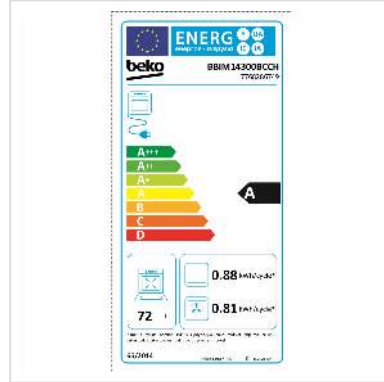

Beko Four BBIM14300BCCH

Numéro d'article	04.07.0095
Constructeur	Beko
Référence constructeur	BBIM14300BCCH
EAN (pièce unique)	8690842500879

Four avec fonction AeroPERfekt qui assure une bonne répartition de la chaleur. Facile à nettoyer grâce au revêtement en émail et au programme de catalyse.

Grâce à la fonction AeroPerfect (3D), ce four assure une répartition constante et uniforme de la chaleur. L'intérieur est équipé d'un émail de haute qualité et est facile à nettoyer. Grâce à la paroi arrière à revêtement catalytique, même les résidus très adhérents sont facilement éliminés.

Caractéristiques techniques

Constructeur	Beko
Groupe de produits	four
Types de produits	four
Couleur	chrome
Description du modèle	BBIM14300BCCH
Forme de construction	Montage
Classe d'énergie efficace	A
Consommation annuelle d'énergie	0.88 kWh

Mode de chauffage	Chaleur supérieure et inférieure Dégivrage Circulation de l'air
Power	2600 W
Nombre de plaques de cuisson	2
Grils	oui
Broche à rôtir	non
Tension d'entrée	230 V
Minuterie	oui
Volume	72 l
Eco grill	non
Présélection de l'heure de fin 1-24 heures	oui
Affichage	oui
Doorstop	dessous
Hauteur	595 mm
Largeur	594 mm
Profondeur	567 mm
Poids	30.4 kg
Hauteur du colis	655 mm
Largeur du colis	660 mm
Profondeur du colis	660 mm
Poids du paquet	32.9 kg