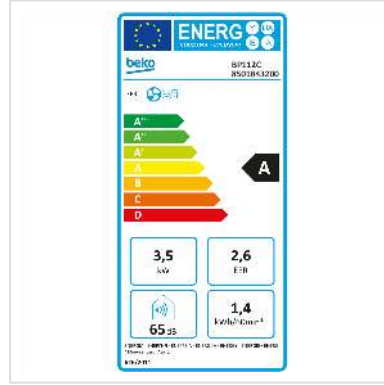

Beko Climatiseur portable BP112C, 12000 BTU/h

Numéro d'article 04.07.0078
Constructeur Beko
Référence constructeur BP112C
EAN (pièce unique) 8690842434969

Climatiseur portable de Beko avec système d'évaporation intégré et mode déshumidification. Économisez encore plus d'électricité grâce à la minuterie réglable. La télécommande permet de commander facilement l'appareil à distance.

- Installation flexible
- Système d'évaporation
- Mode déshumidification
- Google Home
- HomeWhiz
- Télécommande
- Timer
- Sleep Mode

Données techniques

Longueur de câble en m: 1,8

Longueur de la conduite d'évacuation d'eau en m: 1,5

Longueur du tube de conduction de la chaleur en m: 1,5

Tension électrique (V): 220-240

Fréquence (Hz): 50

Caractéristiques techniques

Constructeur	Beko
Groupe de produits	climat intérieur
Types de produits	climat intérieur

Couleur	blanc
Classe d'énergie efficace	A
Rotation du niveau de bruit (max.)	52 dB
Taille de la chambre	380 m ³
Capacité de refroidissement	11942 BTU/h
Groupe de couleurs	blanc
Hauteur	71.5 cm
Largeur	44 cm
Profondeur	33.5 cm
Poids	30 kg
Hauteur du colis	885 mm
Largeur du colis	474 mm
Profondeur du colis	376 mm
Poids du paquet	33.5 kg